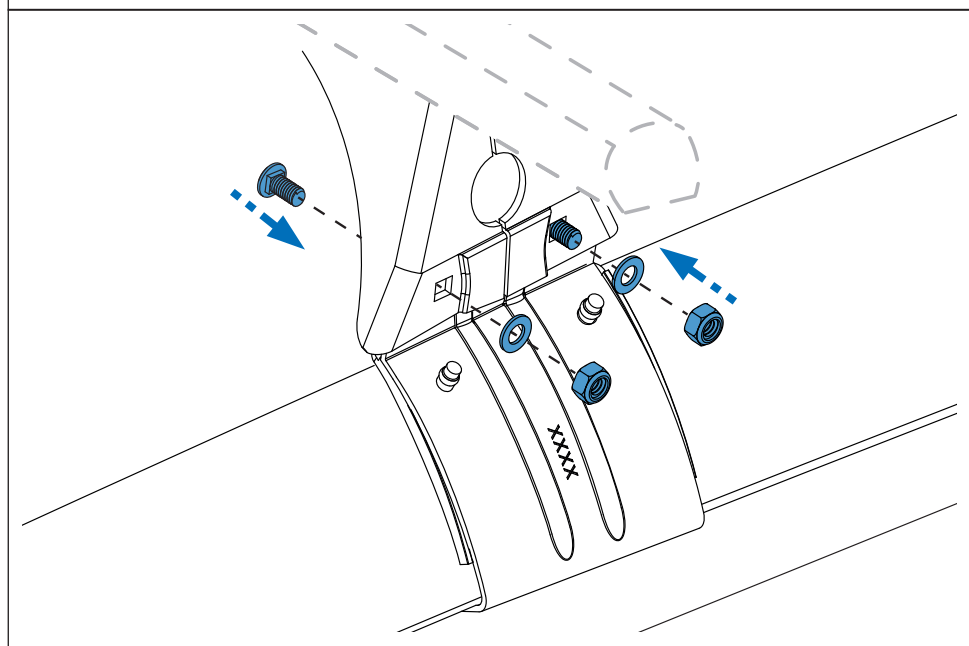

PT Este Kit de fixação deve ser utilizado com os sistemas porta cargas CRUZ!

HR Kit za montažu mora biti korišten uz CRUZ sistem krovnog nosača!

2.

3. 

4. 

5. 

6. 

7. 