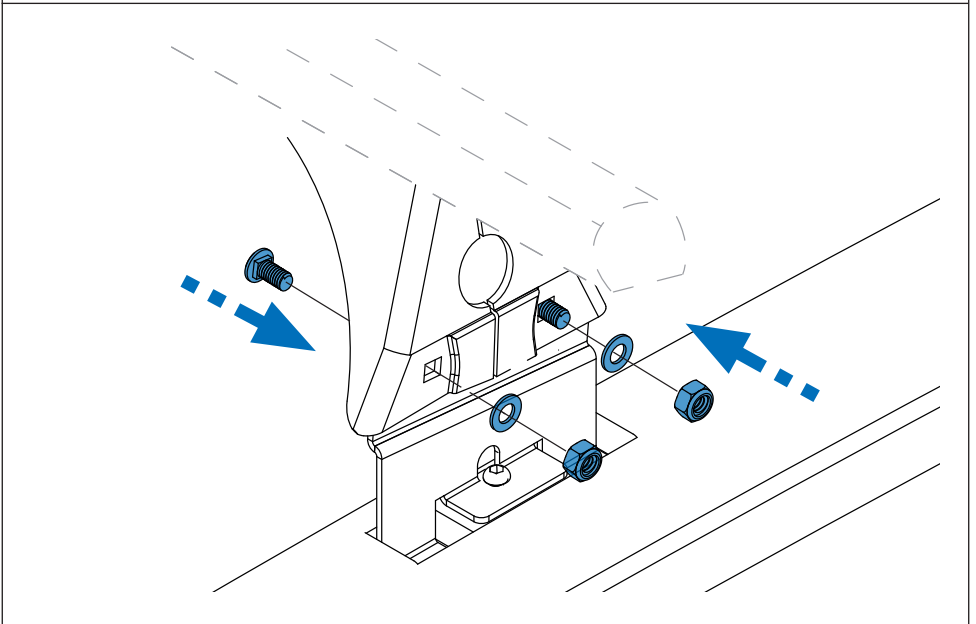

SI Kit za pričvrstitev naj se uporablja le z izdelki iz asortimana strešnih košar CRUZ!

PT Este Kit de fixação deve ser utilizado com os sistemas porta cargas CRUZ!

HR Kit za montažu mora biti korišten uz CRUZ sistem krovnog nosača!

2. 

3. 

4. 

5. 