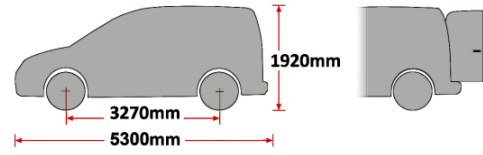

K663/B663- Jumpy/Dispatch/Expert 2016-, Opel Vivaro 2019- L3, H1, Vauxhall Vivaro 2019- L2, H1, Twin Doors

**150kg
Max**