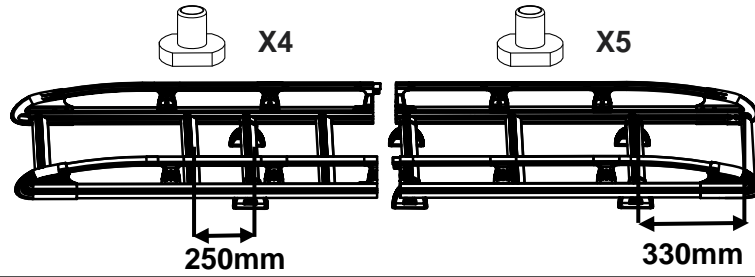

K663/B663- Jumpy/Dispatch/Expert 2016-, Opel Vivaro 2019- L3, H1, Vauxhall Vivaro 2019- L2, H1, Twin Doors

**150kg
Max**