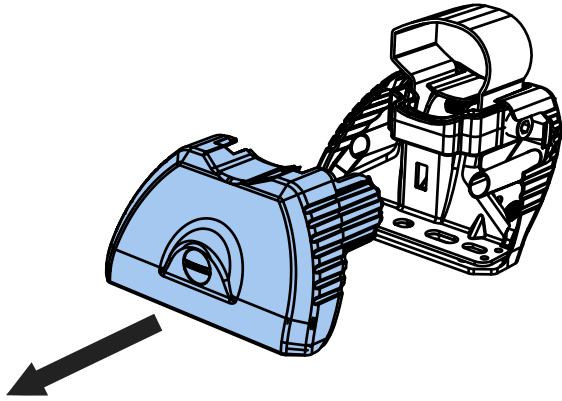

1.

2.

3.

SA397U
PS252

SA397U
PS253

SA397U
PS252

SA398U
PS252

SA398U
PS253

SA398U
PS252

4.

5.

PS252
TP153
PS210