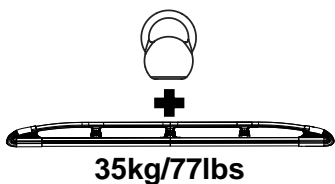

FT05 x 1

K662/B662- Jumpy/Dispatch/Proace/Expert 2016-, Opel Vivaro 2019- L2, H1, Vauxhall Vivaro 2019- L1, H1, Tailgate

150kg Max

K664/B664- Jumpy/Dispatch/Proace/Expert 2016-, Opel Vivaro 2019- L3, H1, Vauxhall Vivaro 2019- L2, H1, Tailgate

150kg Max

K661/B661- Jumpy/Dispatch/Proace/Expert 2016-, Opel Vivaro 2019- L2, H1, Vauxhall Vivaro 2019- L1, H1, Twin Doors

150kg Max

K663/B663- Jumpy/Dispatch/Expert 2016-, Opel Vivaro 2019- L3, H1, Vauxhall Vivaro 2019- L2, H1, Twin Doors