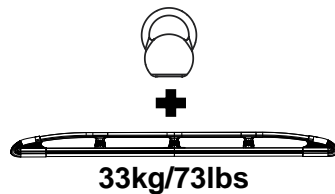

FT05 x 1

K662/B662- Jumpy/Dispatch/Proace/Expert 2016-, Opel Vivaro 2019- L2, H1, Vauxhall Vivaro 2019- L1, H1, Tailgate

150kg Max

K664/B664- Jumpy/Dispatch/Proace/Expert 2016-, Opel Vivaro 2019- L3, H1, Vauxhall Vivaro 2019- L2, H1, Tailgate

150kg Max

K661/B661- Jumpy/Dispatch/Proace/Expert 2016-, Opel Vivaro 2019- L2, H1, Vauxhall Vivaro 2019- L1, H1, Twin Doors

150kg Max

K663/B663- Jumpy/Dispatch/Expert 2016-, Opel Vivaro 2019- L3, H1, Vauxhall Vivaro 2019- L2, H1, Twin Doors