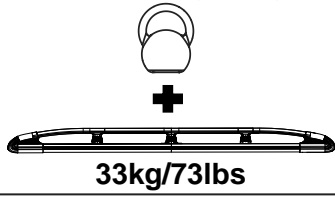

150kg Max

K661/B661- Jumpy/Dispatch/Proace/Expert 2016-, Opel Vivaro 2019- L2, H1, Vauxhall Vivaro 2019- L1, H1, Twin Doors

150kg Max

K663/B663- Jumpy/Dispatch/Expert 2016-, Opel Vivaro 2019- L3, H1, Vauxhall Vivaro 2019- L2, H1, Twin Doors

**150kg
Max**

1.

2.

3.

SA397U
PS252

SA397U
PS253

SA397U
PS252

SA398U
PS252