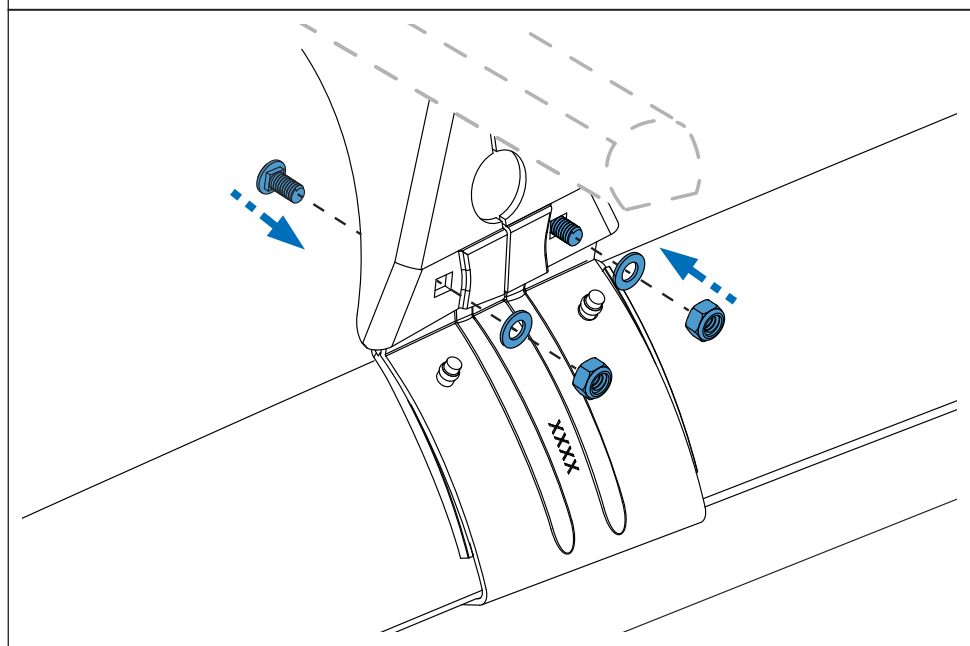

PT Este Kit de fixação deve ser utilizado com os sistemas porta cargas CRUZ!

HR Kit za montažu mora biti korišten uz CRUZ sistem krovnog nosača!

2.

3. 

4. 

5. 

6.