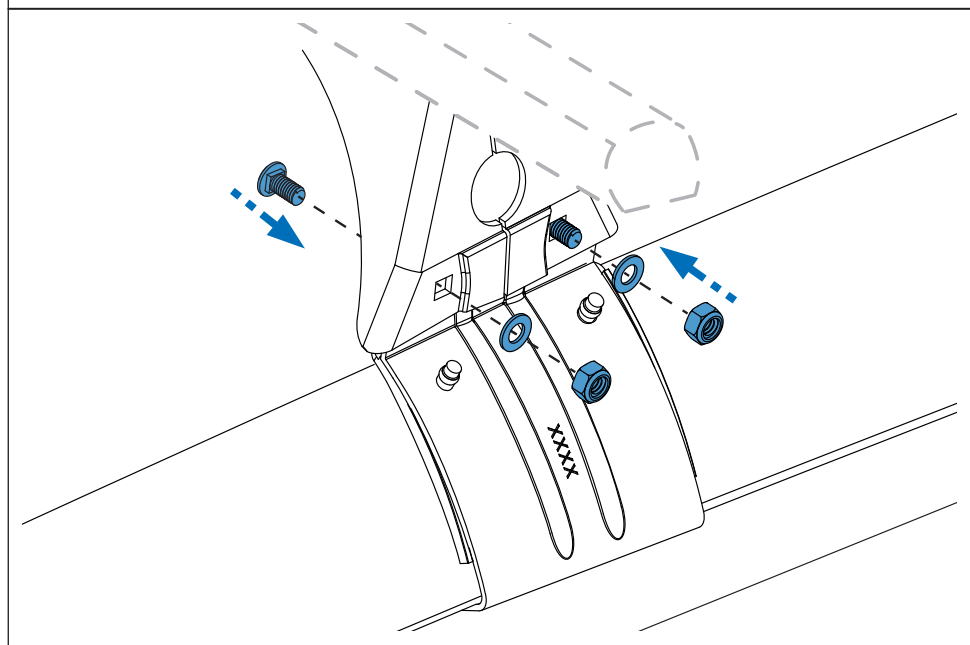

PT Este Kit de fixação deve ser utilizado com os sistemas porta cargas CRUZ!

HR Kit za montažu mora biti korišten uz CRUZ sistem krovnog nosača!

2.

3. 

4. 

5. 

6.