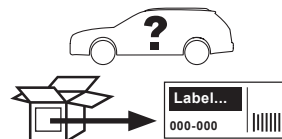

## CRUZ Optiplus Rail FIX

Lote-Lot-Lot-Lot:

**02-22**

Peso-Weight-Poids-Gewicht:

**1,20 kg / 2,65 lbs**

Kit tipo (Certificación)  
Kit type (Certification)  
Kit type (Certificat)  
Kit Typ (Zertifizierung)