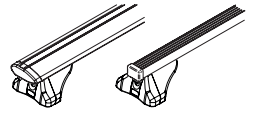

RU Крепежный комплект должен быть использован с багажной системой на крышу марки CRUZ!

EN This fixation Kit must be used with CRUZ roof rack systems!

PL Niniejszy element mocujący musi być używany z systemami bagażników dachowych firmy CRUZ!

Cruz Airo Fuse

8. 

Cruz Airo Fuse

9. 

Cruz Airo Fuse

10.

Cruz Airo FIX / Cruz Oplus S-FIX

11.

Cruz Airo FIX / Cruz Oplus S-FIX

12.

Cruz Airo FIX / Cruz Oplus S-FIX

13.

Cruz Airo FIX / Cruz Oplus S-FIX

14.

Cruz Airo FIX / Cruz Oplus S-FIX

15.