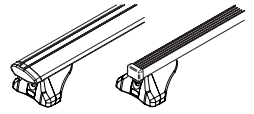

RU Крепежный комплект должен быть использован с багажной системой на крышу марки CRUZ!

EN This fixation Kit must be used with CRUZ roof rack systems!

PL Niniejszy element mocujący musi być używany z systemami bagażników dachowych firmy CRUZ!

Cruz Airo Fuse

8. 

Cruz Airo Fuse

9. 

Cruz Airo Fuse

10.

Cruz Airo FIX / Cruz Oplus S-FIX

11.

Cruz Airo FIX / Cruz Oplus S-FIX

12.

Cruz Airo FIX / Cruz Oplus S-FIX

13.

Cruz Airo FIX / Cruz Oplus S-FIX

14.

Cruz Airo FIX / Cruz Oplus S-FIX

15.