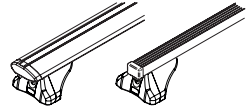

RU Крепежный комплект должен быть использован с багажной системой на крышу марки CRUZ!

EN This fixation Kit must be used with CRUZ roof rack systems!

PL Niniejszy element mocujący musi być używany z systemami bagażników dachowych firmy CRUZ!

Cruz Airo FIX / Cruz Oplus S-FIX

12.

Cruz Airo FIX / Cruz Oplus S-FIX

13.

Cruz Airo FIX / Cruz Oplus S-FIX

14.

Cruz Airo FIX / Cruz Oplus S-FIX

15.