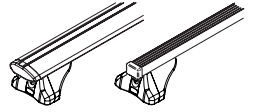

NL Deze bevestigingsset moet worden gebruikt in combinatie met CRUZ dakdrager systeem!

RU Крепежный комплект должен быть использован с багажной системой на крышу марки CRUZ!

EN This fixation Kit must be used with CRUZ roof rack systems!

Cruz Airo FIX / Cruz Oplus S-FIX

12.

Cruz Airo FIX / Cruz Oplus S-FIX

13.

Cruz Airo FIX / Cruz Oplus S-FIX

14.

Cruz Airo FIX / Cruz Oplus S-FIX

15.