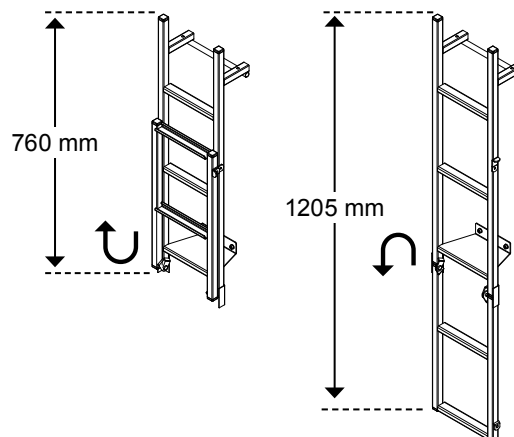

- Escalera fija trasera
- Rear door ladder
- Échelle porte arrière
- Hecktürleiter
- Escada porta traseira
- Drabina dla tylnych drzwi
- Žebřík na zadní dveře
- Hátulsó ajtó létra
- Scară pentru ușa din spate
- Ljestve kod vrata
- Πισινή σκάλα πόρτας
- Arka kapı merdiveni
- Лестница на заднюю дверь
- Scala fissa posteriore
- Achterdeurladder

Código Code Code Kode	941- 054		
	Lv 7 2013 - r6		
Modelo Model Modèle Modell	Land Rover Defender		
Lote Lot Lot Lot	01 -10	Peso Weight Poids Gewicht	3,60 kg
Max: 100 kg			

	1°		
	2°		

- (E) **Contenido embalaje:** ¡Verificar!
- (GB) **Package content:** Check!
- (F) **Contenu d'emballage:** Vérifier!
- (D) **Packungsinhalt:** Überprüfen!
- (PT) **Contéudo embalagem:** Verificar!
- (PL) **Zawartość opakowania:** sprawdzić!
- (CZ) **Obsah balení:** Zkontrolujte!
- (HU) **Csomag tartalma:** Ellenőrizd!
- (RO) **Pachetul contine:** Verificati!
- (HR) **Sadržaj paketa:** Provjeri!
- (GR) **Ελέγξτε το περιεχόμενο:** του πακέτου!
- (TR) **Paket içeriğini:** Control ediniz!
- (RU) **Содержание упаковки:** Проверьте!
- (IT) **Contenuto della confezione:** Controllare!
- (NL) **Pakket inhoud:** Controleer!
- (SLO) **Vsebina paketa:** Preverite!

x 1 	x 1 	x 1 (855-237)