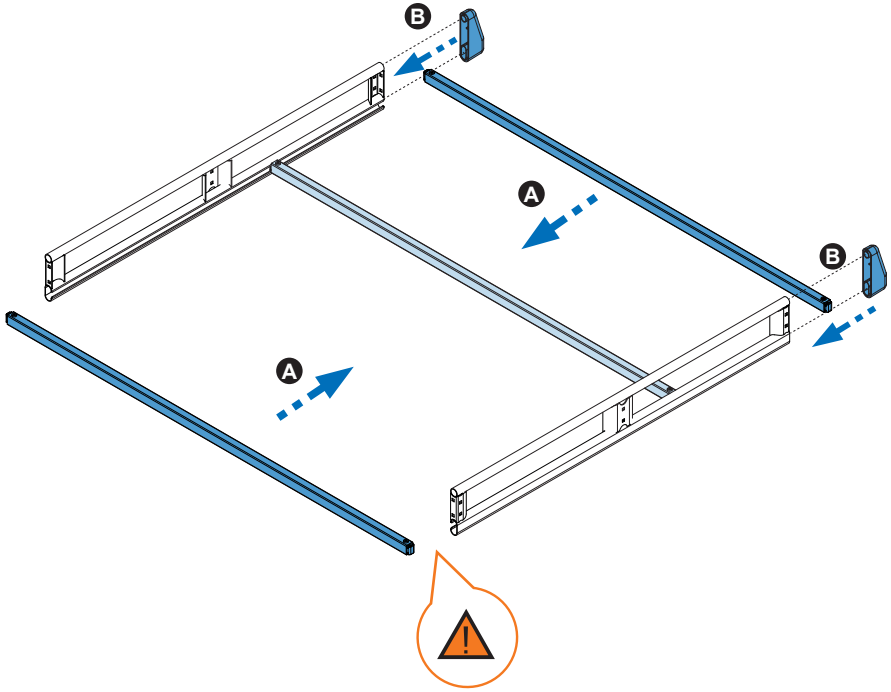

	910-802	910-803
	1x (738-015 DD) 1x (738-015 DI)	1x (738-015 DD) 1x (738-015 DI)
	4x (738-015T)	4x (738-015T)
	14x (827-414) 140 cm / 55"	14x (827-416) 158 cm / 62"
	1x (716-373) 140 cm / 55"	1x (716-374) 158 cm / 62"
	1x (805-164) 1x (805-178) 2x (855-252)	1x (805-164) 1x (805-178) 2x (855-252)
Lote / Lot	02-21	02-21
 Peso / Weight	38,70 kg 85,32 lbs	38,90 kg 85,76 lbs

2. 

3. 

4. 

5. 

6. 

7. 

8. 

9. 