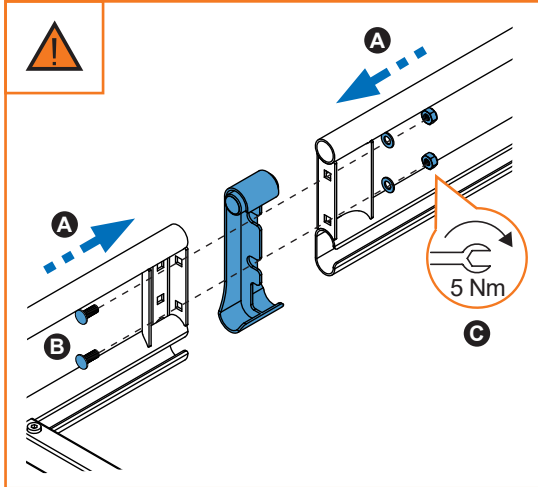

	910-802	910-803
	1x (738-015 DD) 1x (738-015 DI)	1x (738-015 DD) 1x (738-015 DI)
	4x (738-015T)	4x (738-015T)
	14x (827-414) 140 cm / 55"	14x (827-416) 158 cm / 62"
	1x (716-373) 140 cm / 55"	1x (716-374) 158 cm / 62"
	1x (805-164) 1x (805-178) 2x (855-252)	1x (805-164) 1x (805-178) 2x (855-252)
Lote / Lot	02-21	02-21
 Peso / Weight	38,70 kg 85,32 lbs	38,90 kg 85,76 lbs

2. 

3. 

4. 

5. 

6. 

7. 

8. 

9. 