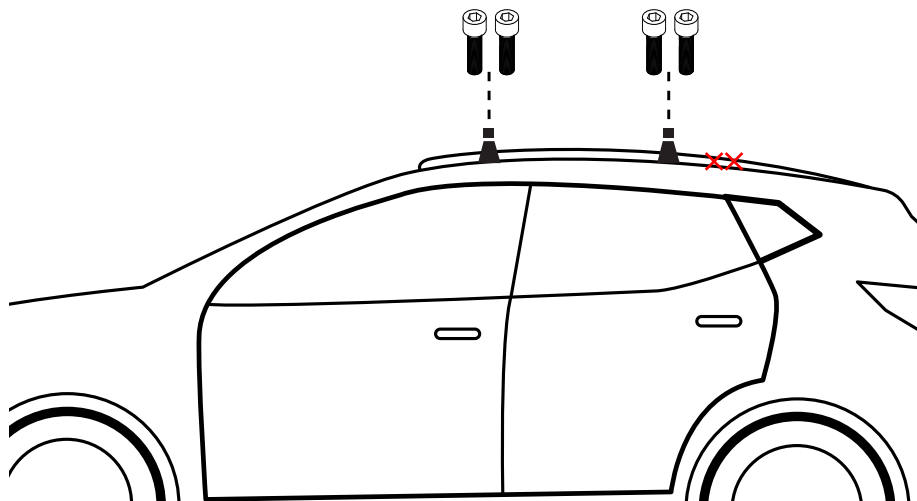

Cruz Airo FIX / Cruz Oplus S-FIX

8,9,10,11