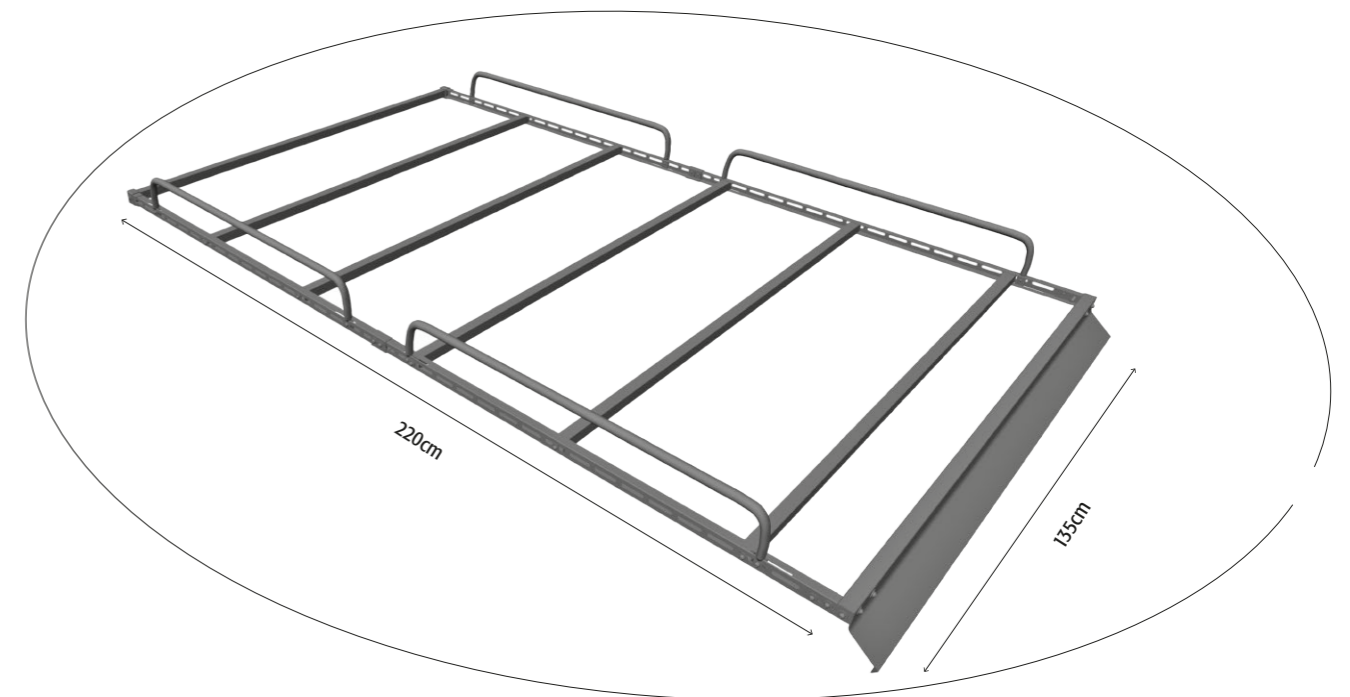

- E** Instrucciones de montaje
- C** Instruccions de muntatge
- GB** Assembly instructions
- F** Instruction de montage
- D** Montageanleitung
- PT** Instruções de montagem
- I** Istruzioni di montaggio
- PL** Instrukcja montażu
- CZ** Montážní návod
- HU** Szerelési Utasítás
- RO** Instrucțiuni de montaj
- HR** Detaljne upute
- TU** Öncelikle montaj

POOL-LINE ACCESORIOS, S.L.
 C. Esqueis, 19. P. I. Can Barri
 08415- Bigues i Riells. Barcelona (España)
 www.pool-line.net

200 KG MAX.
Nº HOMOLOGACIÓN: E9 26R-03.1042
RECICLABLE

123413

Rv: 04/2024

N		Q
20	 S-1350	1
21		2
22	 L-1120	4
23	 B-842	4
24	 T-1335	6
25		12
26		2
27		8
28	 CHA-M8	12
29	 ISO 7380 M8x30	12
30	 ISO 7380 M8x16	20
31	 DIN 125 Ø 8	32