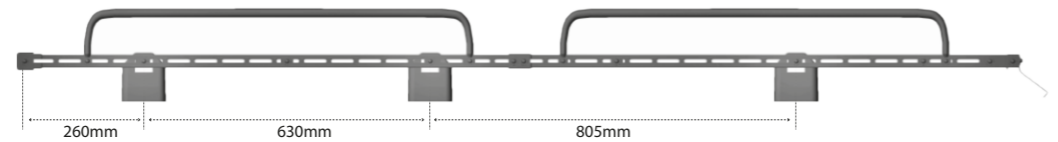

• NISSAN NV 200 (2009->)