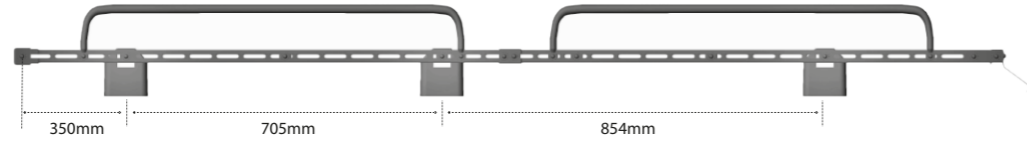

N		Q
32		1

Zona delantera
Zone avant
Front zone
Zone anteriore
Vorderzone

• CITROËN BERLINGO II L1 H1 (08-18)
• PEUGEOT PARTNER II L1 H1 (08-18)

• CITROËN BERLINGO III (M) L1 H1 (2018->)
• OPEL COMBO E (M) L1 H1 (2018->)
• PEUGEOT PARTNER III (M) L1 H1 (2018->)