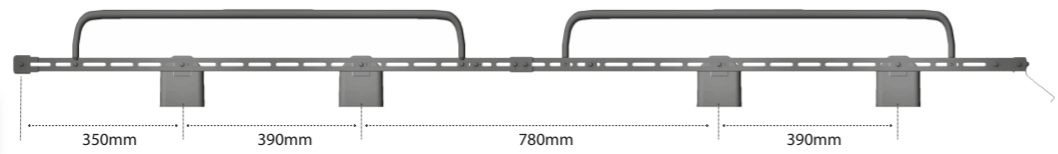

• CITROËN JUMPY II L1 H1 (07-13)
• FIAT SCUDO II L1 H1 (07-13)
• PEUGEOT EXPERT II L1 H1 (07-13)
• TOYOTA PROACE II L1 H1 (2013->)