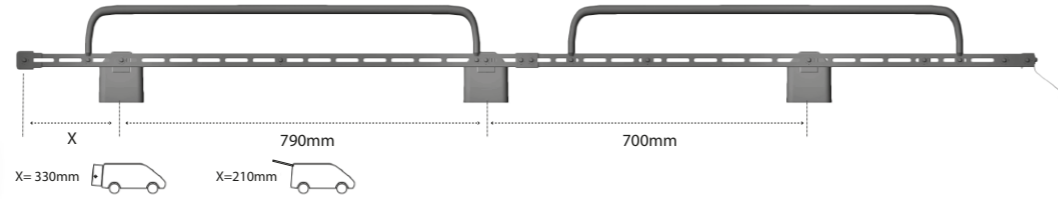

N		Q
32		1

Zona delantera
Zone avant
Front zone
Zone anteriore
Vorderzone

• CITROËN BERLINGO II L1 H1 (08-18)
• PEUGEOT PARTNER II L1 H1 (08-18)

• CITROËN BERLINGO III (M) L1 H1 (2018->)
• OPEL COMBO E (M) L1 H1 (2018->)
• PEUGEOT PARTNER III (M) L1 H1 (2018->)