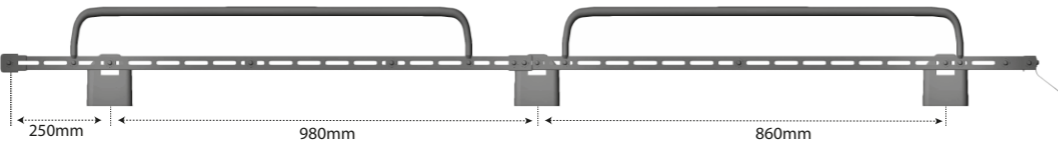

• FIAT DOBLÒ I L2 H1 (2007-2009)