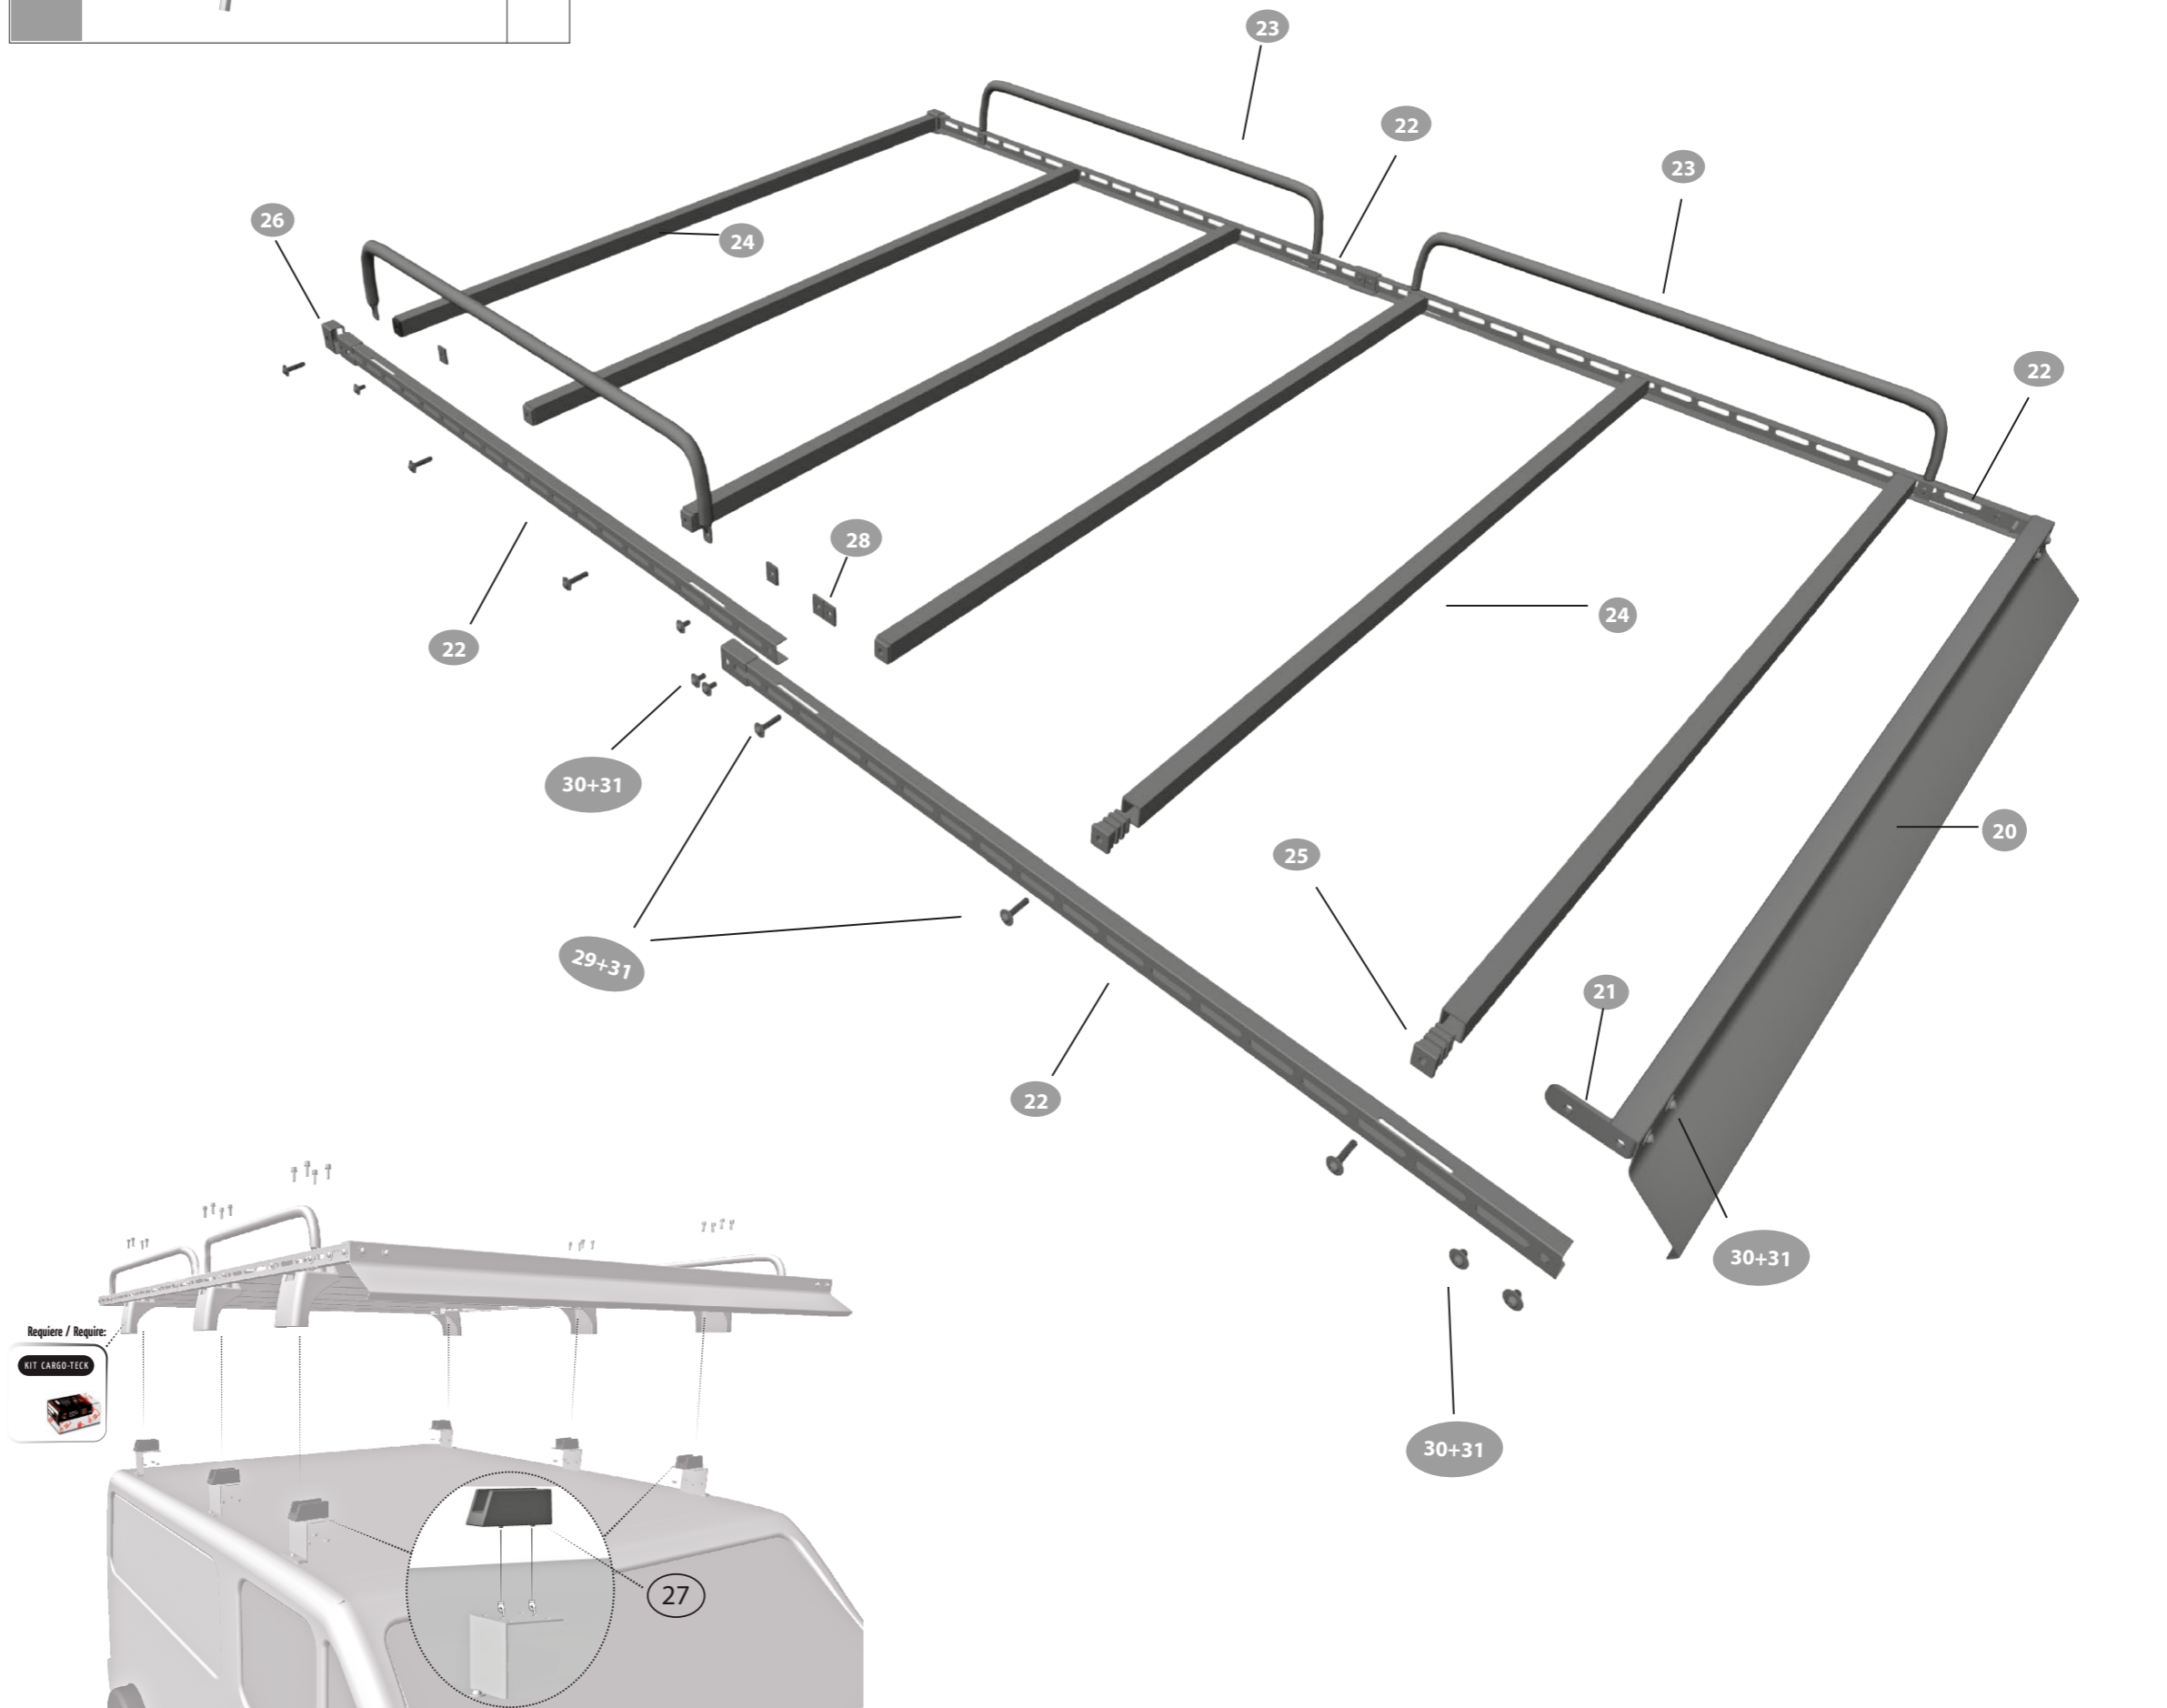

POOL-LINE ACCESORIOS, S.L.
 C. Esqueis, 19. P. I. Can Barri
 08415- Bigues i Riells. Barcelona (España)
 www.pool-line.net

200 KG MAX.
Nº HOMOLOGACIÓN: E9 26R-03.1042
RECICLABLE

123413

Rv: 04/2024

N		Q
20	 S-1350	1
21		2
22	 L-1120	4
23	 B-842	4
24	 T-1335	6
25		12
26		2
27		8
28	 CHA-M8	12
29	 ISO 7380 M8x30	12
30	 ISO 7380 M8x16	20
31	 DIN 125 Ø 8	32

N		Q
32		1

Zona delantera
Zone avant
Front zone
Zone anteriore
Vorderzone

• CITROËN BERLINGO II L1 H1 (08-18)
• PEUGEOT PARTNER II L1 H1 (08-18)

• CITROËN BERLINGO III (M) L1 H1 (2018->)
• OPEL COMBO E (M) L1 H1 (2018->)
• PEUGEOT PARTNER III (M) L1 H1 (2018->)

Zona delantera
Zone avant
Front zone
Zone anteriore
Vorderzone

• VOLKSWAGEN ID. BUZZ L1-H1 (2022->)

1

2

3

8

9