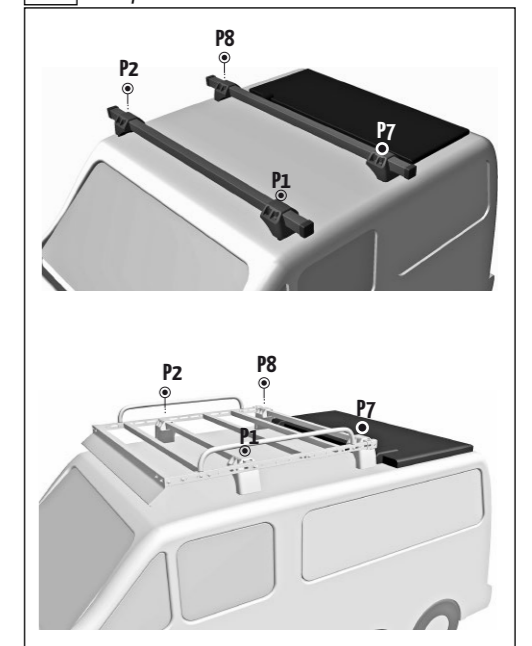

Limpieza pre-instalación
Pre-installation cleaning

Revisar par de apriete
Check torque

	L*	H**	⌚	10	P1	P2	P3	P4	P5	P6	P7	P8	P9	P10	P11	P12
CITROËN																
C15	L1	H1	84 - 05	BO0036+BO0032+BO0033	203+1A	203+1A									203+1A	203+1A
C15 (con trampilla)	L1	H1	84 - 05	BO0036+BO0032+BO0033	203+1A	203+1A					203+1A	203+1A				