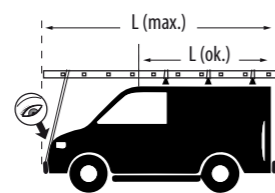

Limpieza pre-instalación
Pre-installation cleaning

Revisar par de apriete
Check torque

	L*	H**	⌚	10	P1	P2	P3	P4	P5	P6	P7	P8	P9	P10	P11	P12
CITROËN																
C15	L1	H1	84 - 05	BO0036+BO0032+BO0033	203+1A	203+1A									203+1A	203+1A
C15 (con trampilla)	L1	H1	84 - 05	BO0036+BO0032+BO0033	203+1A	203+1A					203+1A	203+1A				