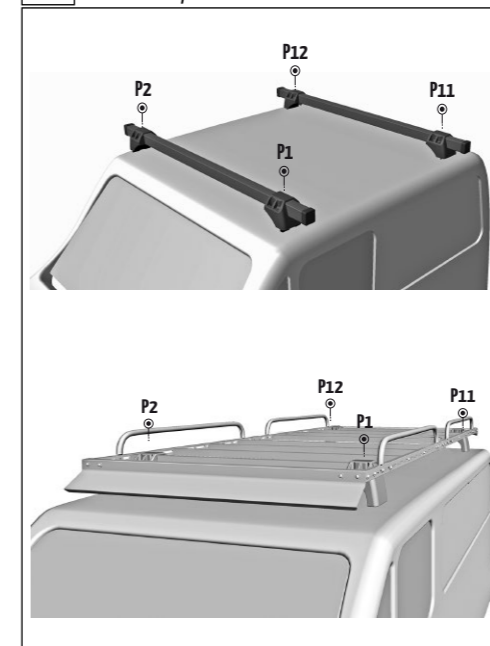

POOL-LINE ACCESORIOS, S.L.
C. Esqueis, 19. P. I. Can Barri
08415- Bigues i Riells. Barcelona (España)
www.pool-line.net

Nº HOMOLOGACIÓN: **E9** 26R-03.1043

121511

Rv: 10/2024

K Techo completo

X Trampilla techo