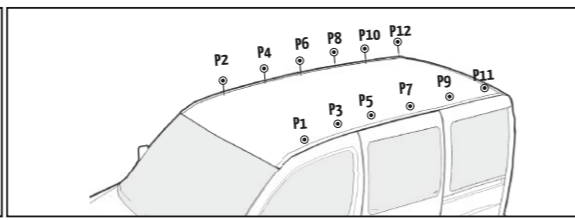

Limpieza pre-instalación
Pre-installation cleaning

Revisar par de apriete
Check torque

	L*	H**	⌚	10	P1	P2	P3	P4	P5	P6	P7	P8	P9	P10	P11	P12
CITROËN																
C15	L1	H1	84 - 05	BO0036+BO0032+BO0033	203+1A	203+1A									203+1A	203+1A
C15 (con trampilla)	L1	H1	84 - 05	BO0036+BO0032+BO0033	203+1A	203+1A					203+1A	203+1A				