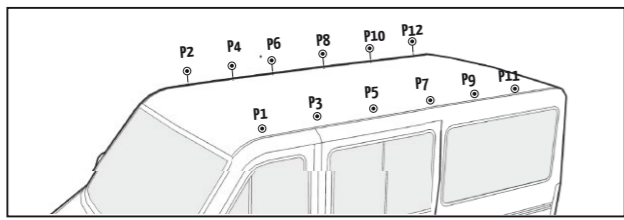

P1	P2	P3	P4	P5	P6	P7	P8	P9	P10	P11	P12
xxx	xxx			xxx	xxx					xxx	xxx
xxx	xxx			xxx	xxx					xxx	xxx
xxx	xxx			xxx	xxx					xxx	xxx
xxx	xxx			xxx	xxx					xxx	xxx
xxx	xxx			xxx	xxx					xxx	xxx
xxx	xxx			xxx	xxx					xxx	xxx
xxx	xxx			xxx	xxx					xxx	xxx
xxx	xxx			xxx	xxx					xxx	xxx
xxx	xxx			xxx	xxx					xxx	xxx

Pag. 1

←	10	P1	P
0X	B0000XX		
0X	B0000XX		
	B0000X		

Pag. 1

6 Nm

5 Nm