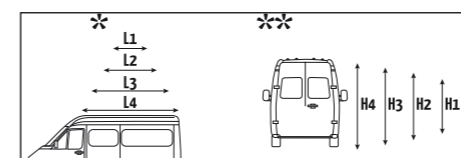

L*	H**	⌚	10	P1	P2	P3	P4	P5	P6	P7	P8	P9	P10	P11	P12
CITROËN																
C15	L1	H1	84 - 05	BO0036+BO0032+BO0033	203+1A	203+1A									203+1A	203+1A
C15 (con trampilla)	L1	H1	84 - 05	BO0036+BO0032+BO0033	203+1A	203+1A					203+1A	203+1A