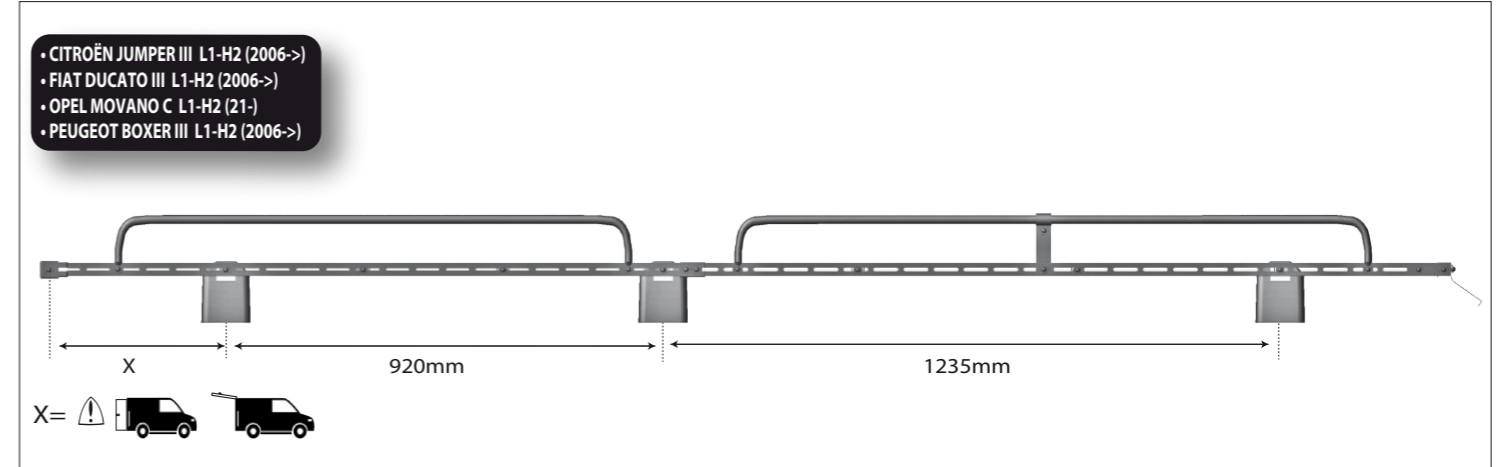

Zona delantera
Zone avant
Front zone
Zone anteriore
Vorderzone

Zona delantera
Zone avant
Front zone
Zone anteriore
Vorderzone