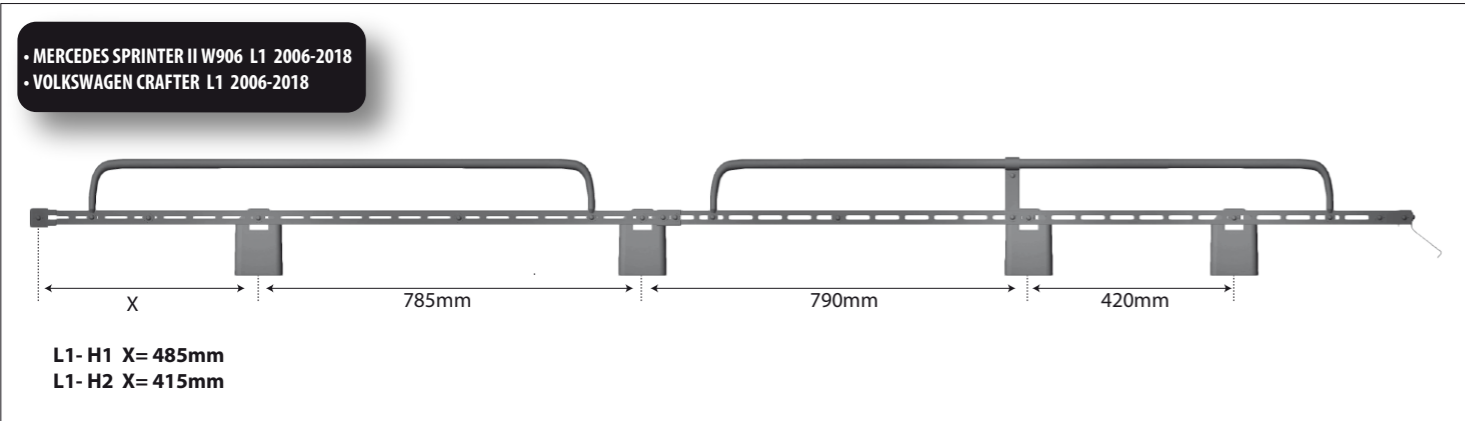

Zona delantera
Zone avant
Front zone
Zone anteriore
Vorderzone

Zona delantera
Zone avant
Front zone
Zone anteriore
Vorderzone