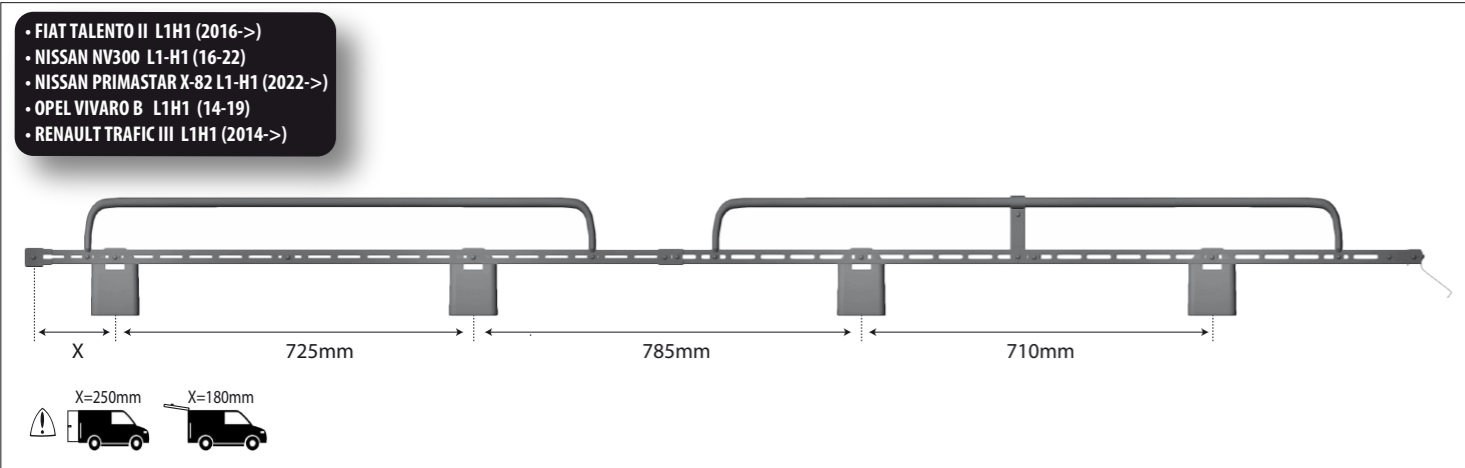

Zona delantera
Zone avant
Front zone
Zone anteriore
Vorderzone

Zona delantera
Zone avant
Front zone
Zone anteriore
Vorderzone