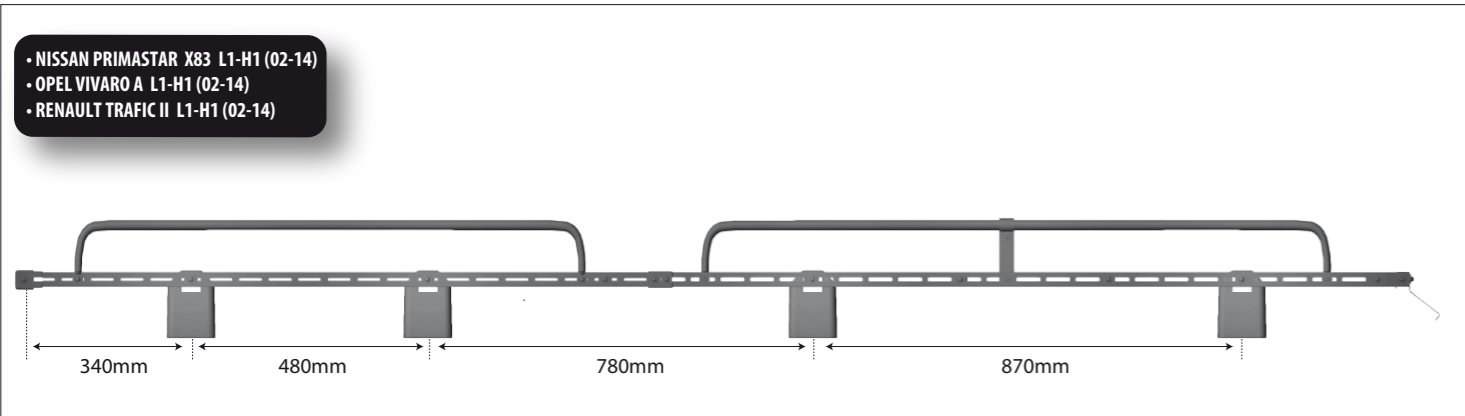

Zona delantera
Zone avant
Front zone
Zone anteriore
Vorderzone

Zona delantera
Zone avant
Front zone
Zone anteriore
Vorderzone