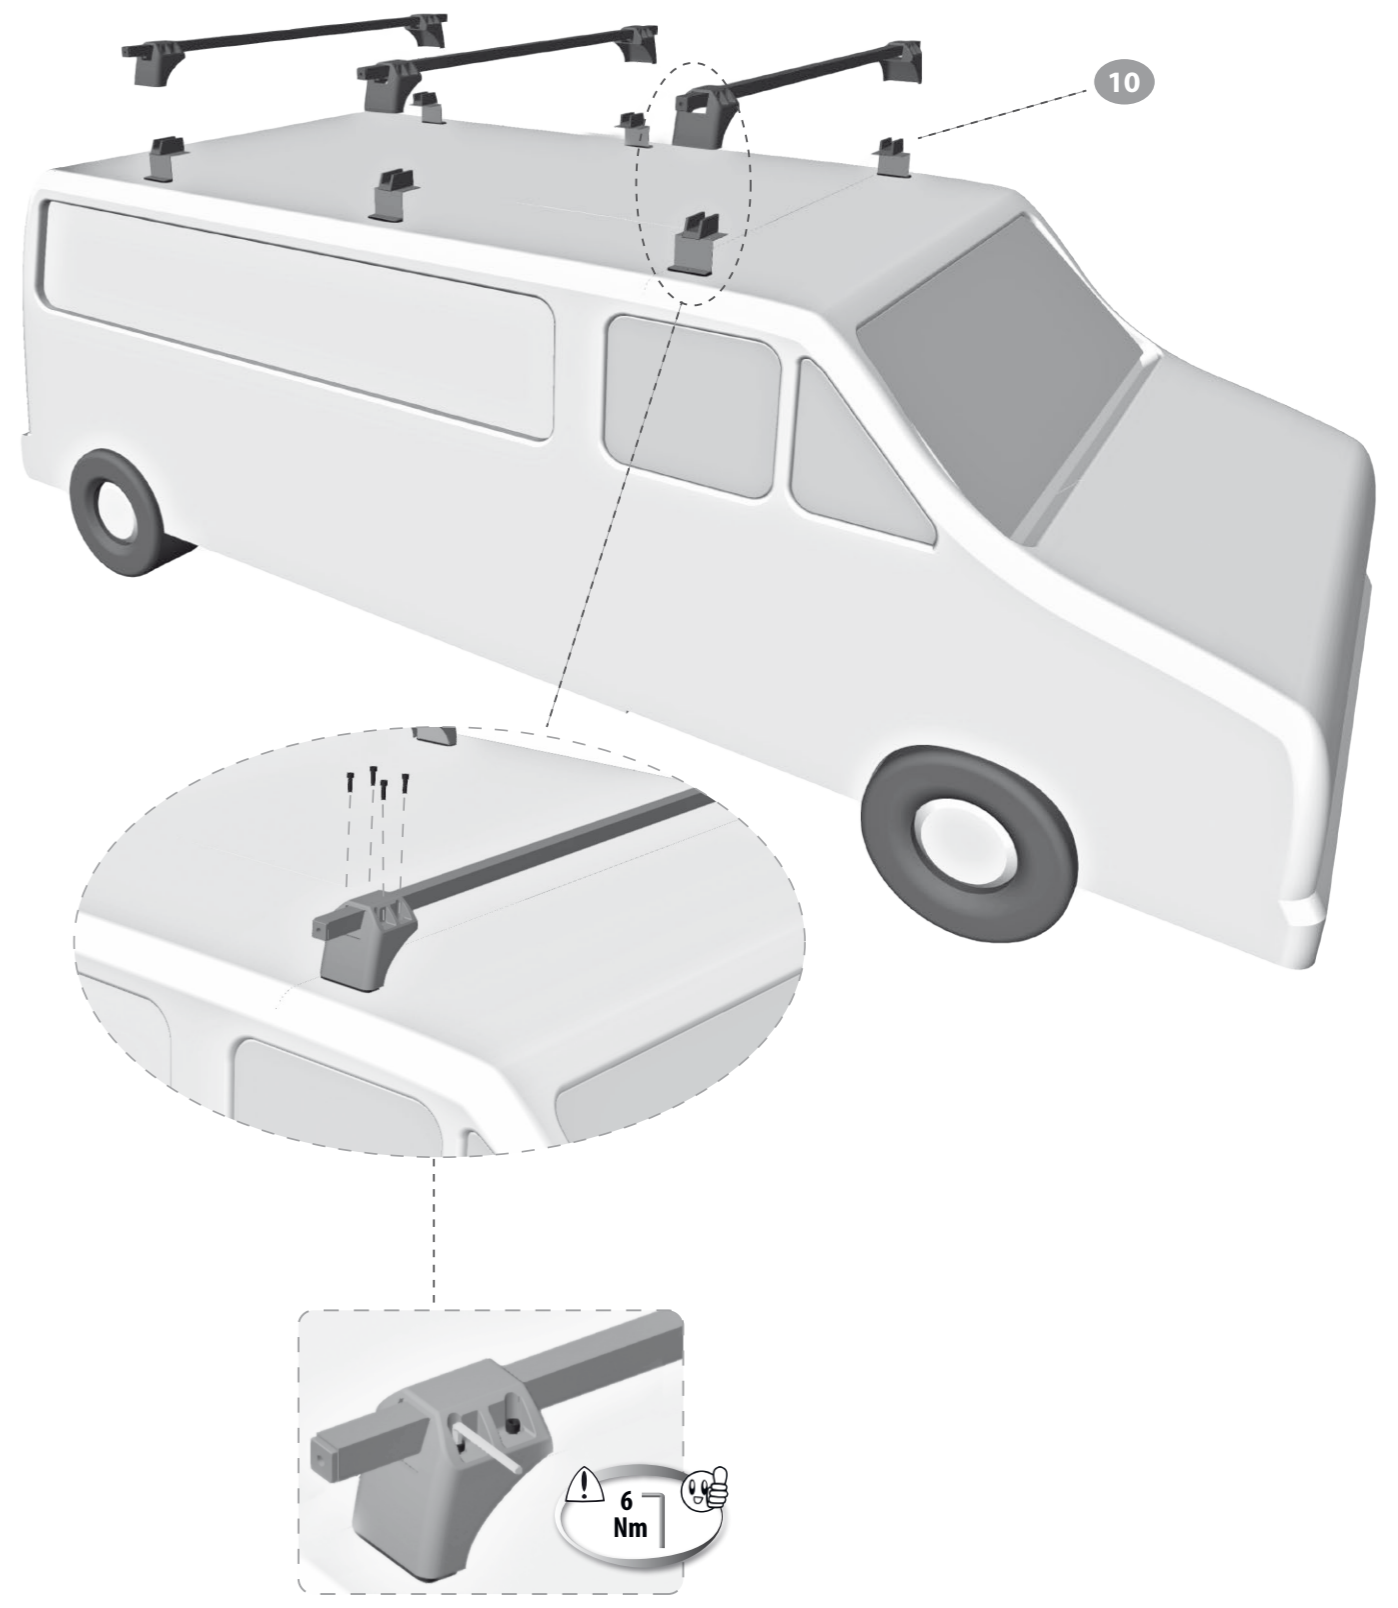

POOL-LINE ACCESORIOS, S.L.  
 C. Esqueis, 19. P. I. Can Barri  
 08415- Bigues i Riells. Barcelona (España)  
 www.pool-line.net

<span style="font-size: 2em; font-weight: bold; margin-left: 20px;">200</span> <span style="font-size: 1.5em; font-weight: bold; margin-left: 10px;">KG.</span> <span style="font-size: 0.8em; font-weight: bold; margin-left: 20px;">MAX.</span>
Nº HOMOLOGACIÓN: <span style="border: 1px solid black; border-radius: 50%; padding: 2px 5px;">E9</span> 26R-03.1042
<div style="display: flex; justify-content: space-around; align-items: center;"> </div> <span style="font-size: 0.7em; font-weight: bold; margin-left: 100px;">RECICLABLE</span>

Zona delantera  
Zone avant  
Front zone  
Zone anteriore  
Vorderzone

Zona delantera  
Zone avant  
Front zone  
Zone anteriore  
Vorderzone

1

2

3

8

9