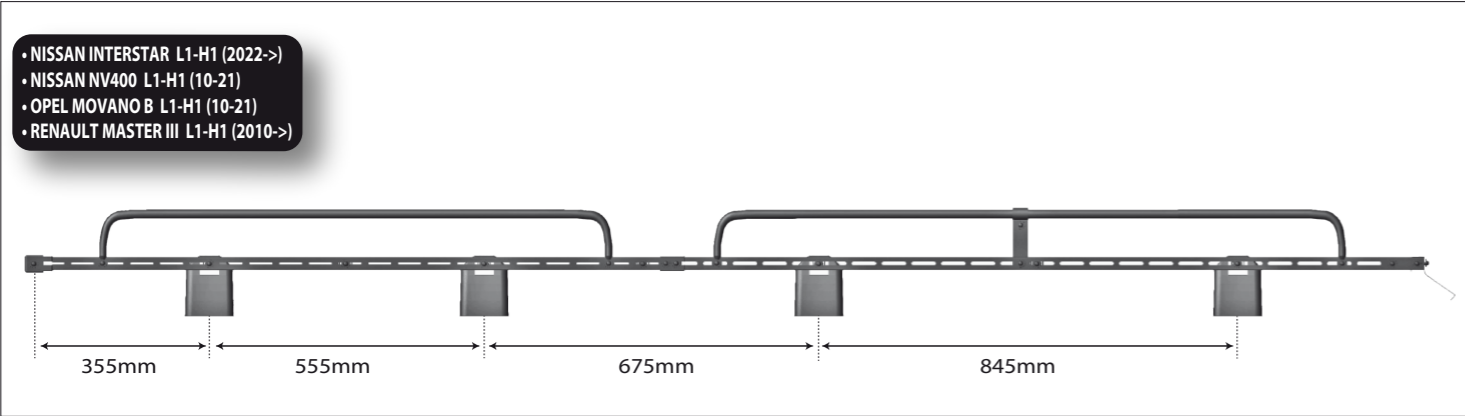

Zona delantera
Zone avant
Front zone
Zone anteriore
Vorderzone

Zona delantera
Zone avant
Front zone
Zone anteriore
Vorderzone