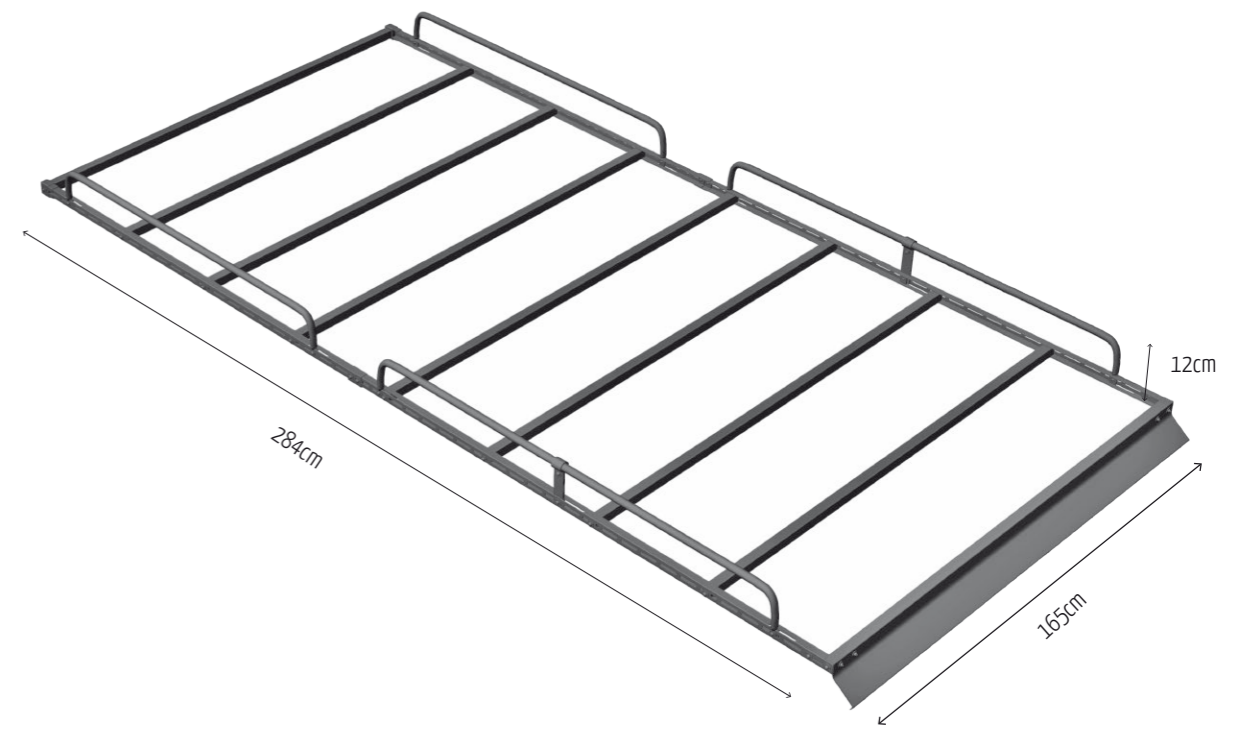

123580

Rv: 05/2024

N		Q
1	 S-1650	1
2	 L-1540	2
3	 L-1300	2
4	 T-1635	8
5	 B-1262	2
6	 B-1022	2
7	 CHA-M8	16
8	 L-shaped bracket	2
9	 Square bracket	2
10	 U-shaped bracket	8
12	 Hex key	1
13	 CHA-M8	14
14	 ISO 7380 M8x30	16
15	 ISO 7380 M8x16	22
16	 DIN 125 Ø 8	38
17	 L-shaped bracket	4
19	 DIN 603 M6x12	2
20	 DIN 6923 M6	2