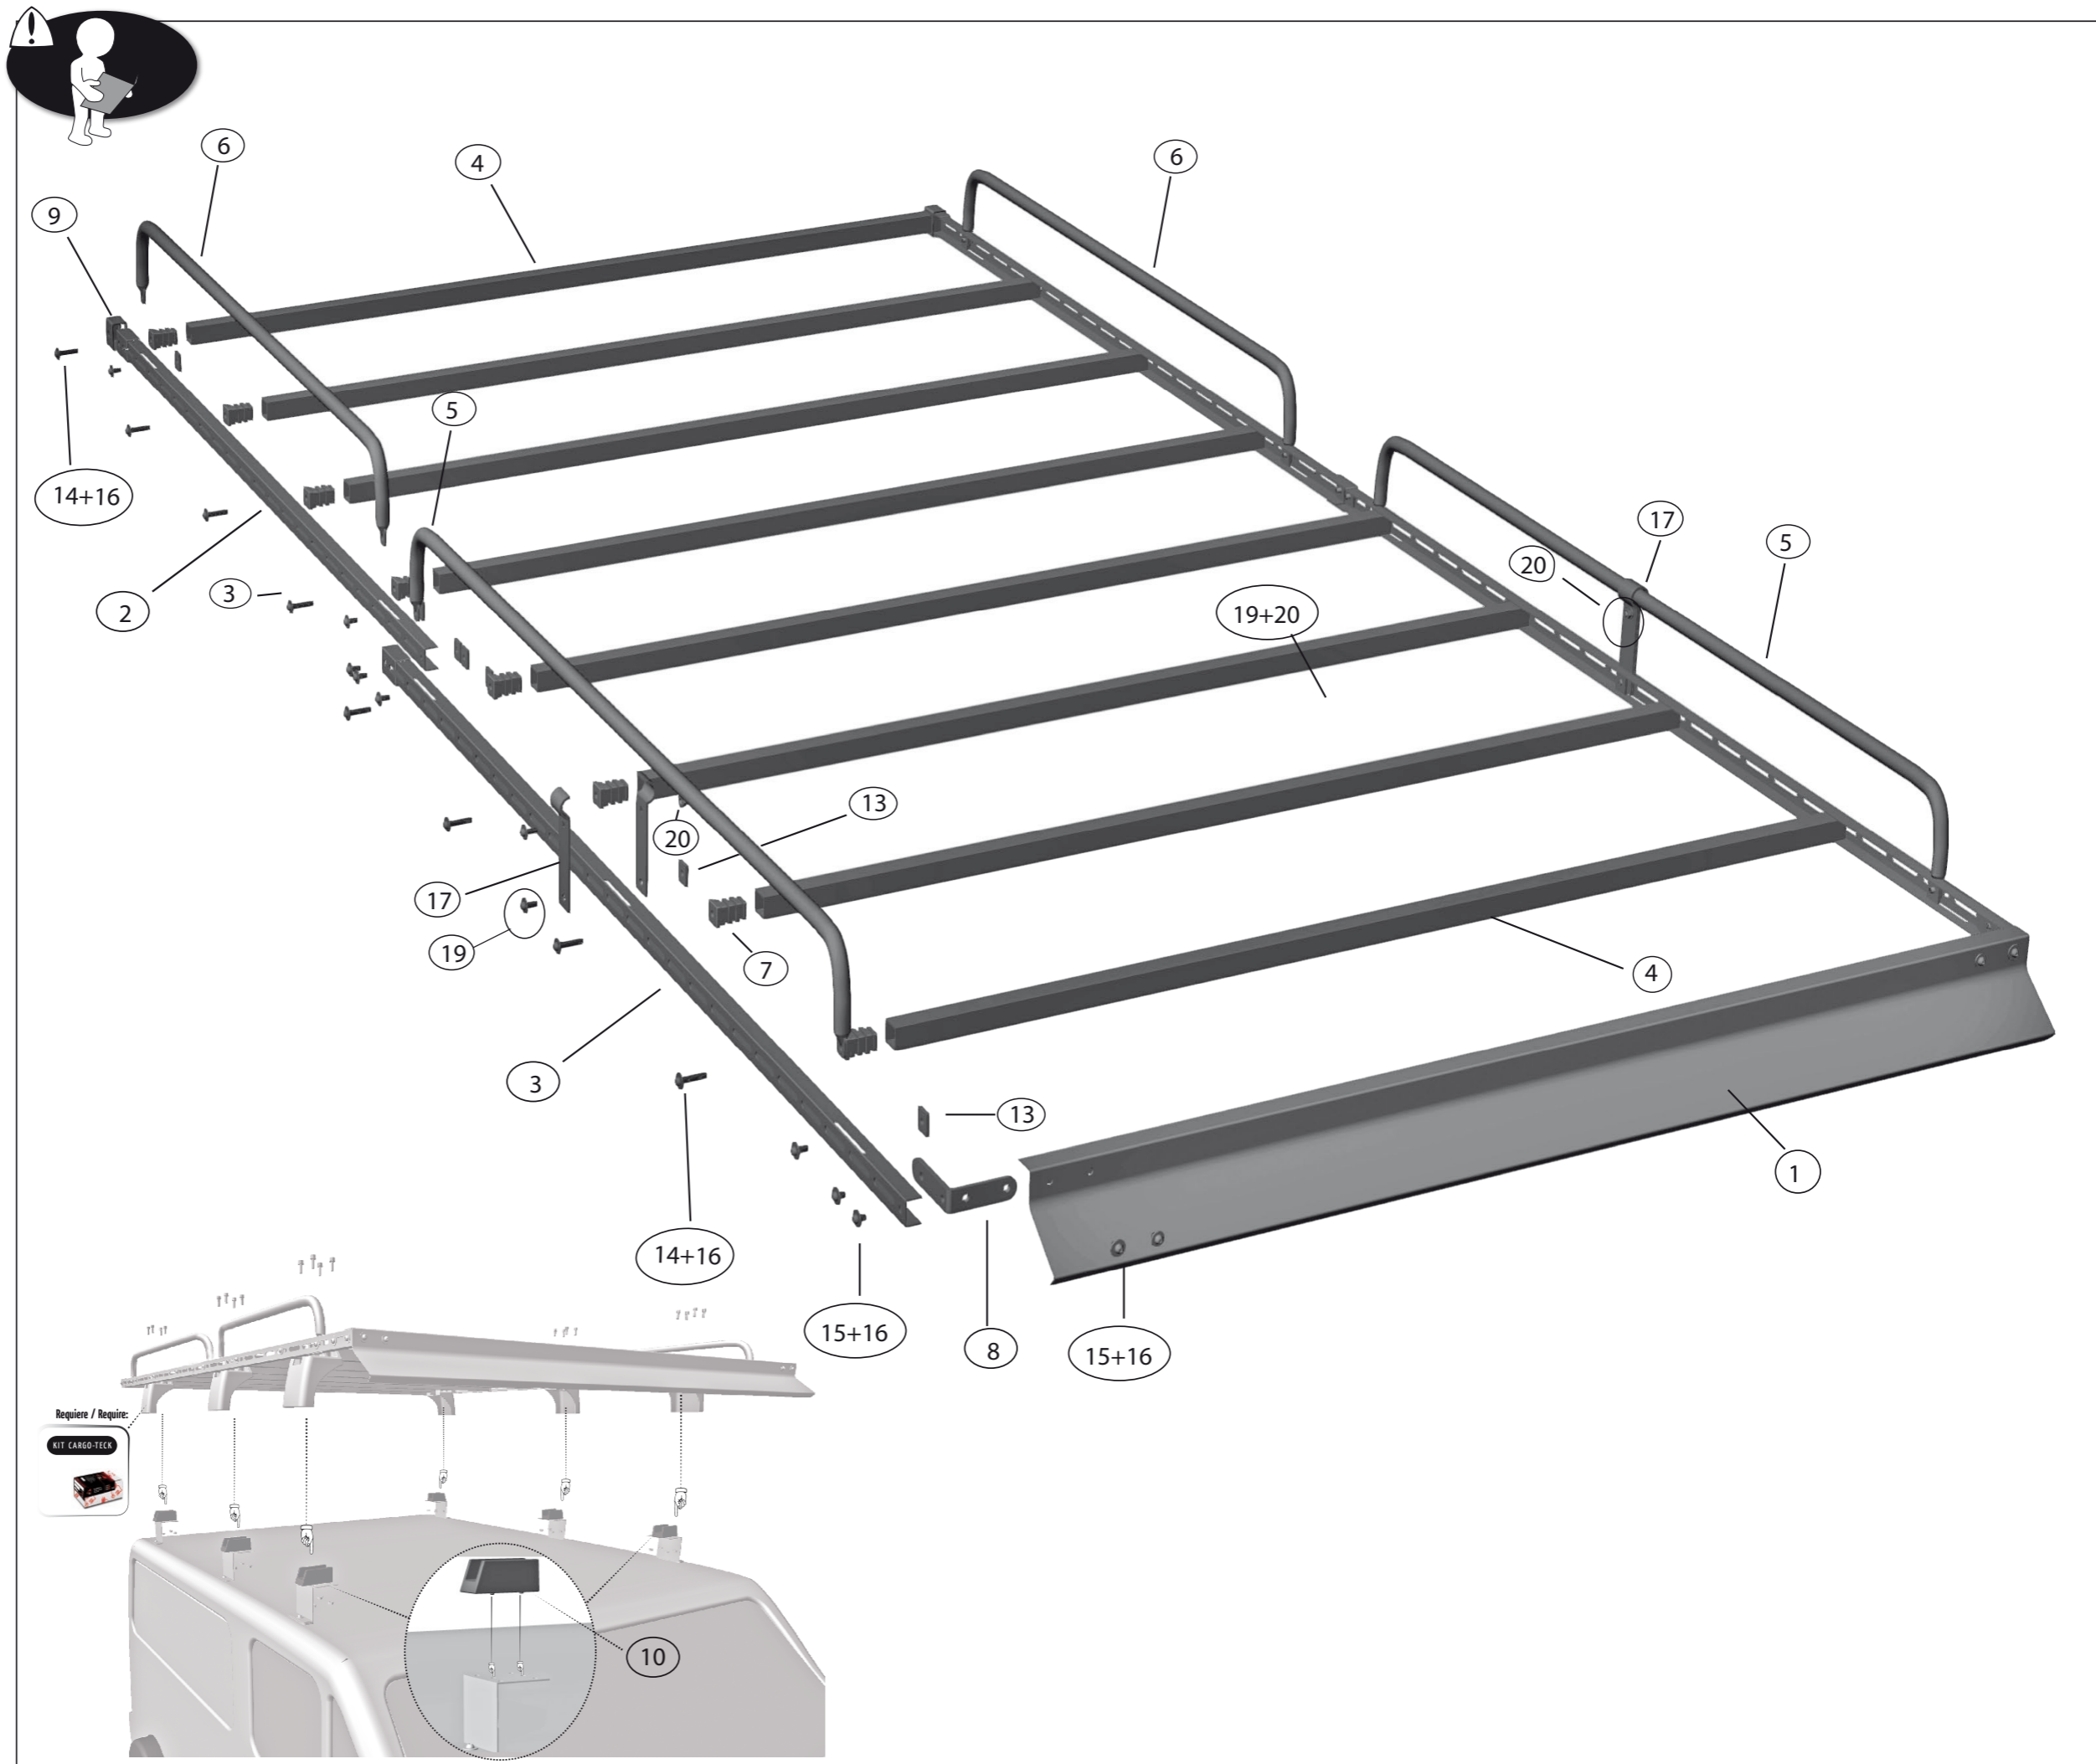

N		Q
1	 S-1650	1
2	 L-1540	2
3	 L-1300	2
4	 T-1635	8
5	 B-1262	2
6	 B-1022	2
7	 CHA-M8	16
8	 L-shaped bracket	2
9	 Square bracket	2
10	 U-shaped bracket	8
12	 Hex key	1
13	 CHA-M8	14
14	 ISO 7380 M8x30	16
15	 ISO 7380 M8x16	22
16	 DIN 125 Ø 8	38
17	 L-shaped bracket	4
19	 DIN 603 M6x12	2
20	 DIN 6923 M6	2