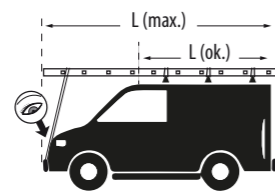

Revisar par de apriete
Check torque