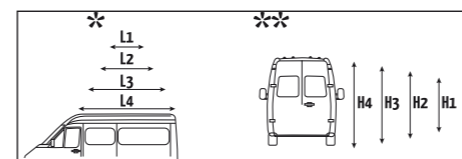

POOL-LINE ACCESORIOS, S.L.
C. Esqueis, 19. P. I. Can Barri
08415- Bigues i Riells. Barcelona (España)
www.pool-line.net

Nº HOMOLOGACIÓN: **E9** 26R-03.1043

RECYCLABLE

121100

Rv: 06/2024

	L*	H**			P1	P2	P3	P4	P5	P6	P7	P8
FORD												
Transit Custom II	L1	H1	2023 ->	BO0010 / B00066	225+G20+1A	226+G20+2A	220+G20+1B	220+G20+1B	220+G2+1B	220+G2+1B	220+G2+1C	220+G2+1C
Transit Custom II	L2	H1	2023 ->	BO0010 / B00066	225+G20+1A	226+G20+2A	220+G20+1B	220+G20+1B	220+G2+1B	220+G2+1B	220+G2+1C	220+G2+1C