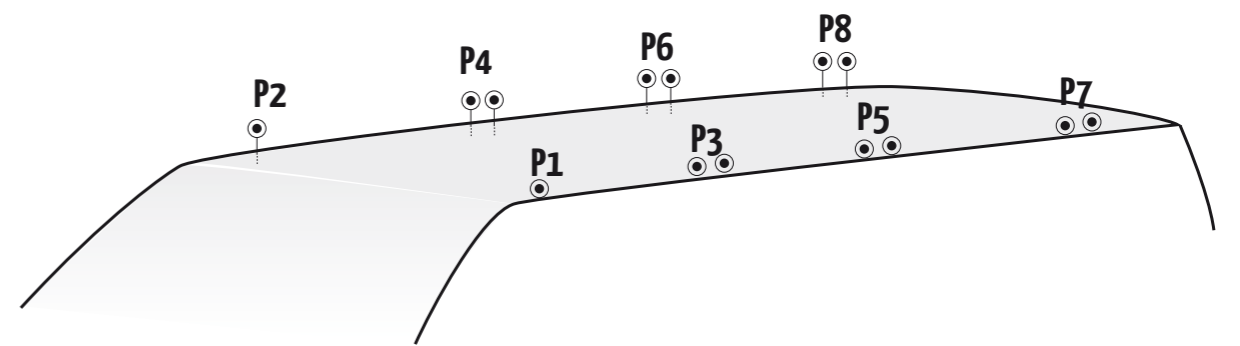

POOL-LINE ACCESORIOS, S.L.
C. Esqueis, 19. P. I. Can Barri
08415- Bigues i Riells. Barcelona (España)
www.pool-line.net

Nº HOMOLOGACIÓN: **E9** 26R-03.1043

RECYCLABLE

121100

Rv: 06/2024

	L*	H**			P1	P2	P3	P4	P5	P6	P7	P8
FORD												
Transit Custom II	L1	H1	2023 ->	BO0010 / B00066	225+G20+1A	226+G20+2A	220+G20+1B	220+G20+1B	220+G2+1B	220+G2+1B	220+G2+1C	220+G2+1C
Transit Custom II	L2	H1	2023 ->	BO0010 / B00066	225+G20+1A	226+G20+2A	220+G20+1B	220+G20+1B	220+G2+1B	220+G2+1B	220+G2+1C	220+G2+1C