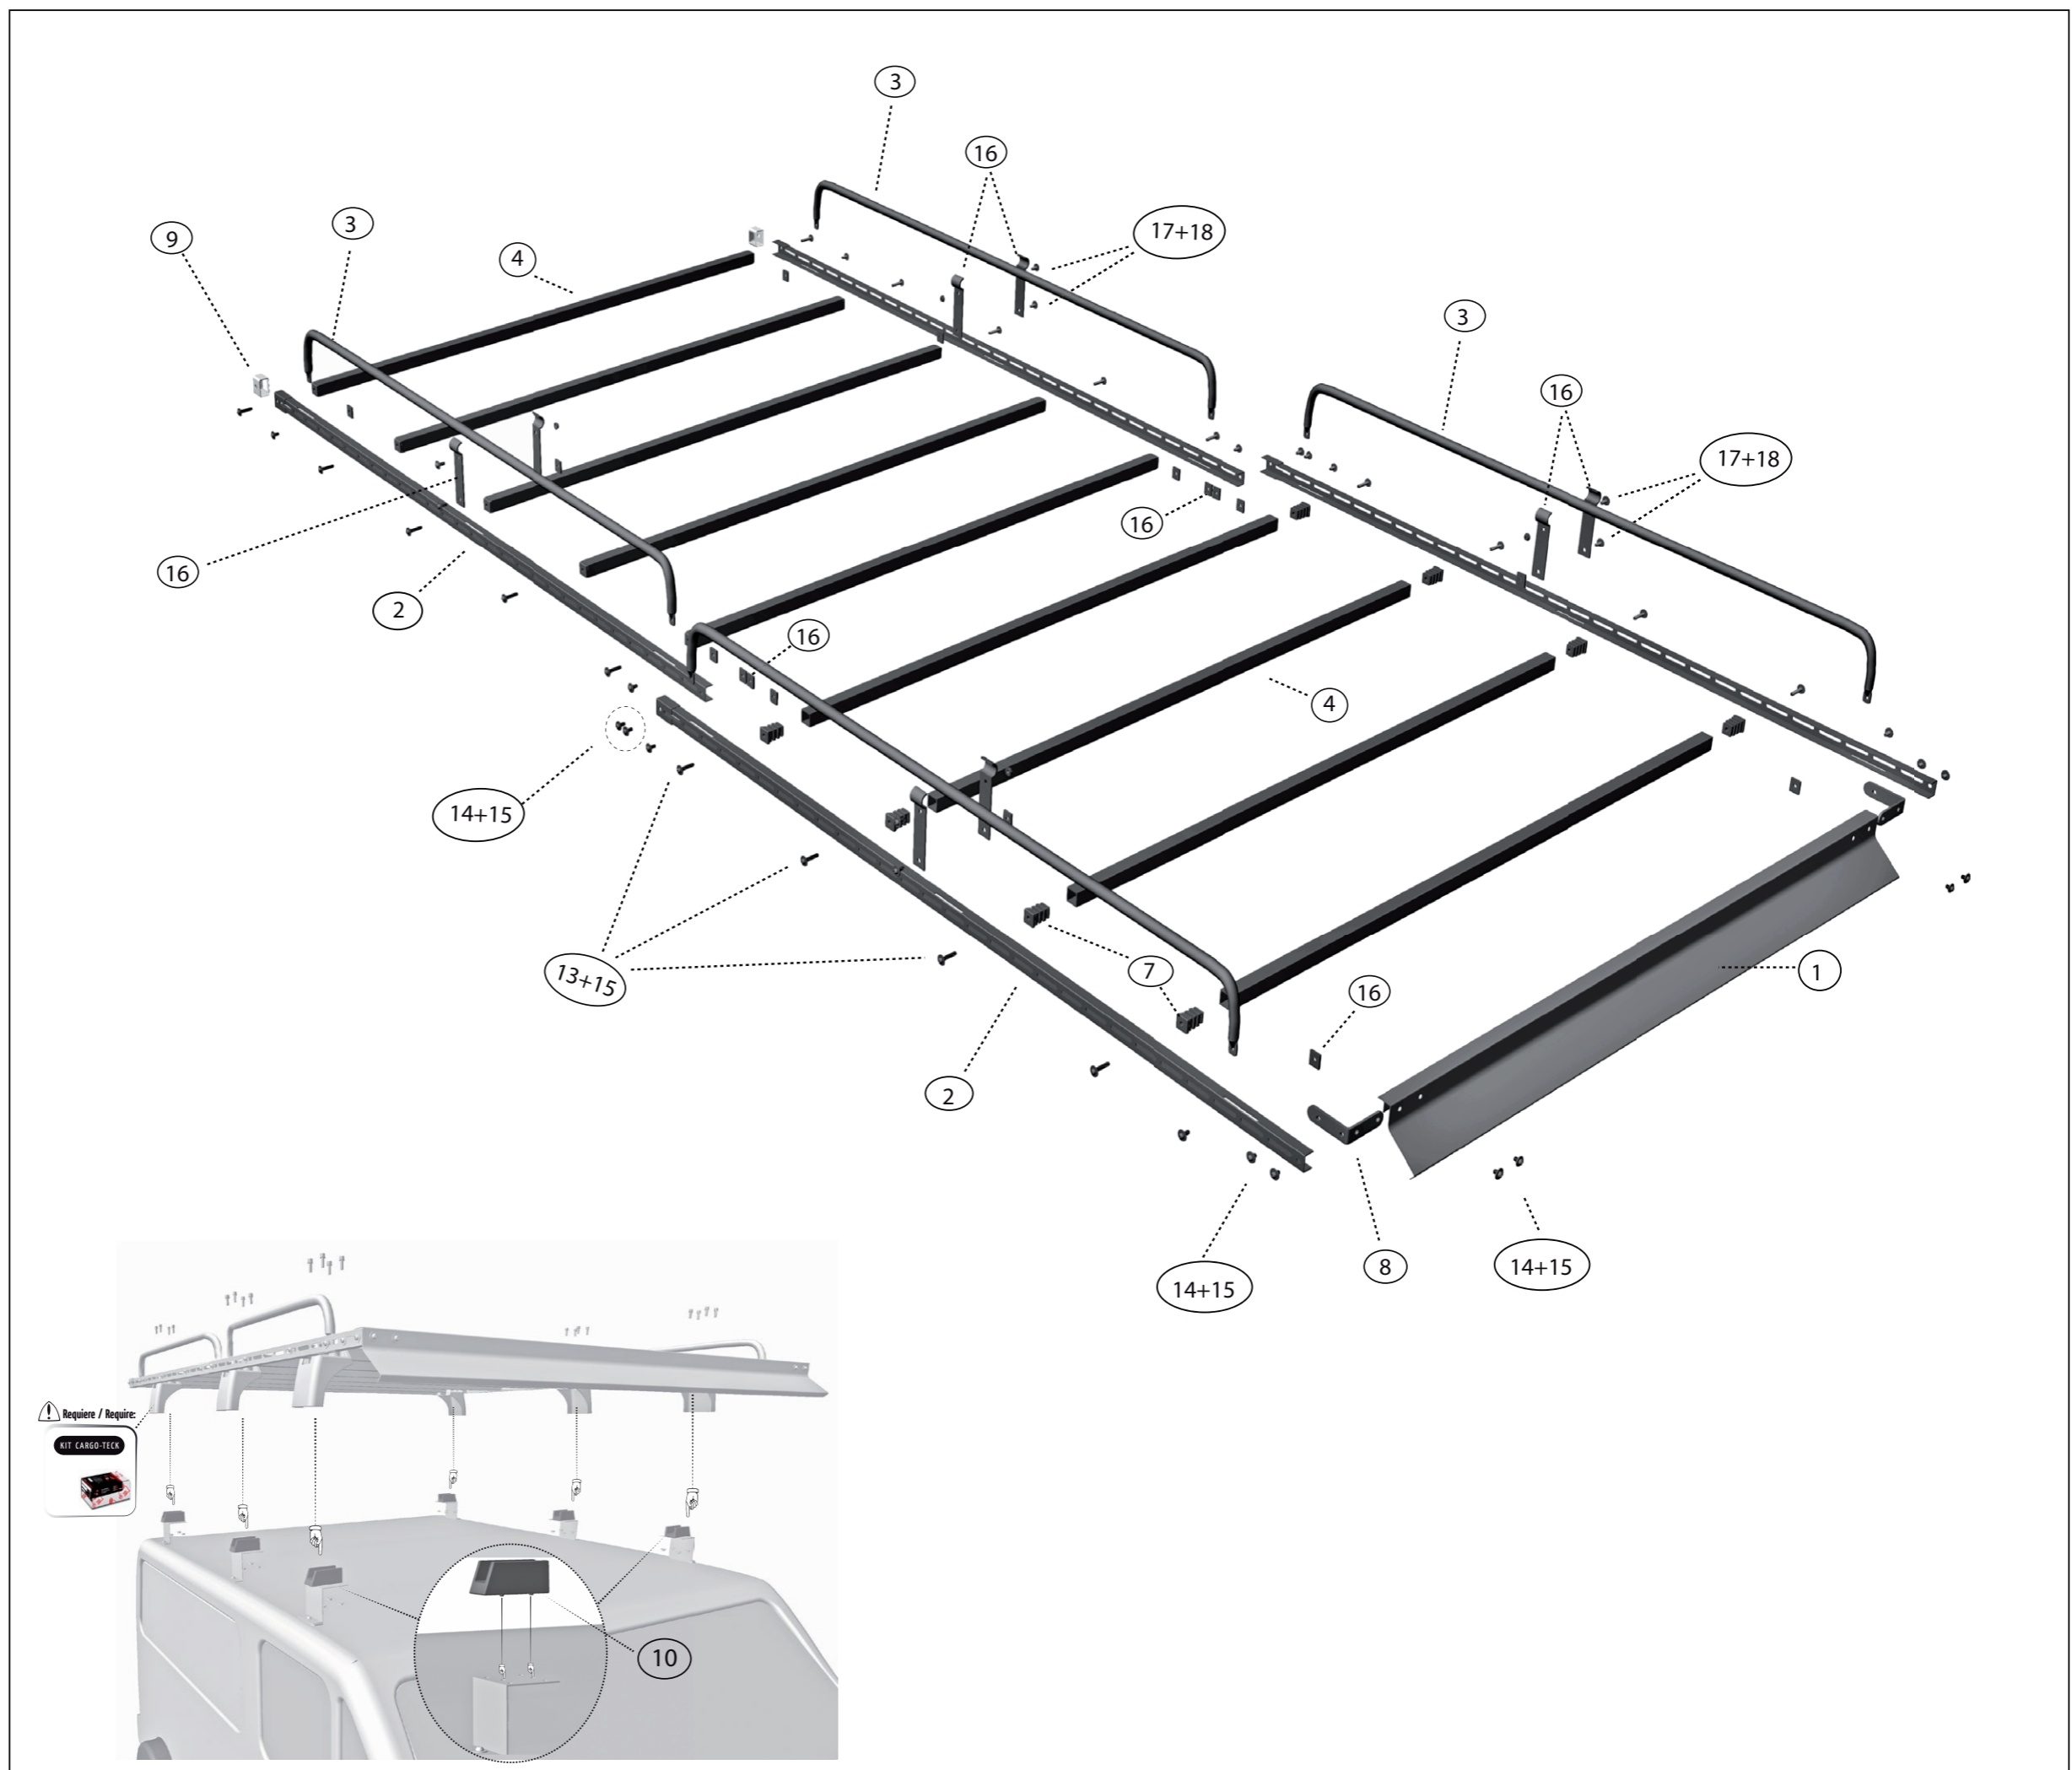

POOL-LINE ACCESORIOS, S.L.
 C. Esqueis, 19. P. I. Can Barri
 08415- Bigues i Riells. Barcelona (España)
 www.pool-line.net

	200 KG. MAX.
Nº HOMOLOGACIÓN: E9 26R-03.1042	
RECICLABLE	

123618

Rv: 11/2022

N		Q
1	 S-185	1
2	 L-1540	4
3	 B-1262	4
4	 T-1835	9
7		18
8		2
9		2
10		8
11		1
12	 CHA-M8	16
13	 ISO 7380 M8x40	18
14	 ISO 7380 M8x16	24
15	 DIN 125 Ø 8	42
16		8
17	 DIN 603 M6x12	4
18	 DIN 6923 M6	4