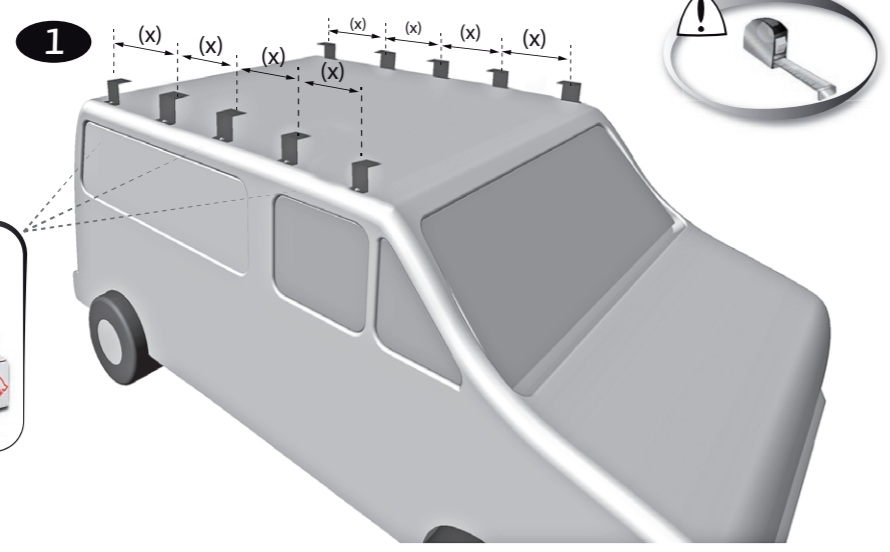

KIT CARGO-TECK