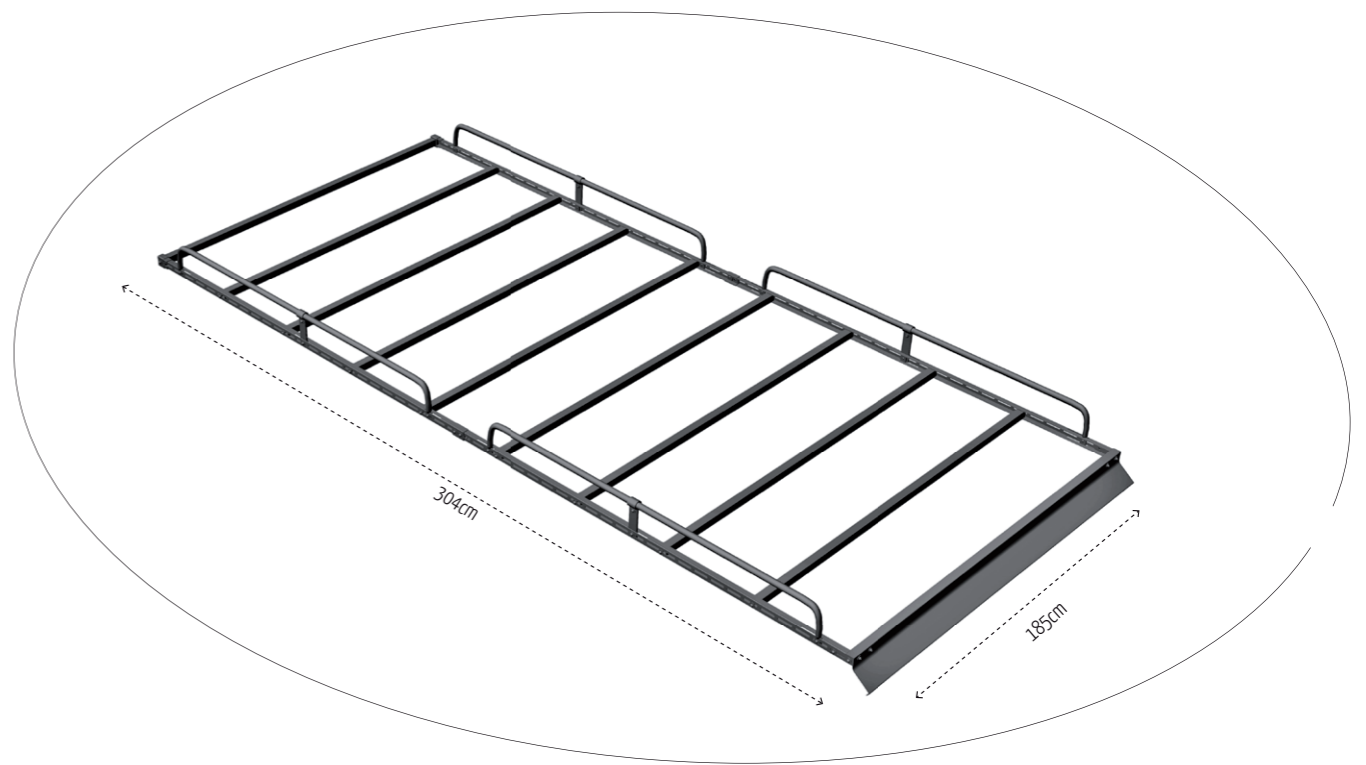

KIT CARGO-TECK

KIT CARGO-TECK FEET

Limpieza pre-instalación

Pre-installation cleaning

Revisar par de apriete

Check torque

- E** Instrucciones de montaje
- C** Instruccions de muntatge
- GB** Assembly instructions
- F** Instruction de montage
- D** Montageanleitung
- PT** Instruções de montagem
- I** Istruzioni di montaggio
- PL** Instrukcja montażu
- CZ** Montážní návod
- HU** Szerelési Utasítás
- RO** Instrucțiuni de montaj
- HR** Detaljne upute
- TU** Öncelikle montaj

POOL-LINE ACCESORIOS, S.L.
 C. Esqueis, 19. P. I. Can Barri
 08415- Bigues i Riells. Barcelona (España)
 www.pool-line.net

	200 KG. MAX.
Nº HOMOLOGACIÓN: E9 26R-03.1042	
RECICLABLE	

123618

Rv: 11/2022

N		Q
1	 S-185	1
2	 L-1540	4
3	 B-1262	4
4	 T-1835	9
7		18
8		2
9		2
10		8
11		1
12	 CHA-M8	16
13	 ISO 7380 M8x40	18
14	 ISO 7380 M8x16	24
15	 DIN 125 Ø 8	42
16		8
17	 DIN 603 M6x12	4
18	 DIN 6923 M6	4