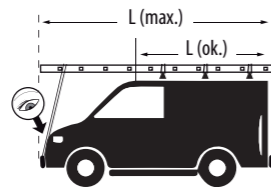

Revisar par de apriete

Check torque

- **E** Instrucciones de montaje
- **C** Instruccions de muntatge
- **GB** Assembly instructions
- **F** Instruction de montage
- **D** Montageanleitung
- **PT** Instruções de montagem
- **I** Istruzioni di montaggio
- **PL** Instrukcja montażu
- **CZ** Montážní návod
- **HU** Szerelési Utasítás
- **RO** Instrucțiuni de montaj
- **HR** Detaljne upute
- **TU** Öncelikle montaj