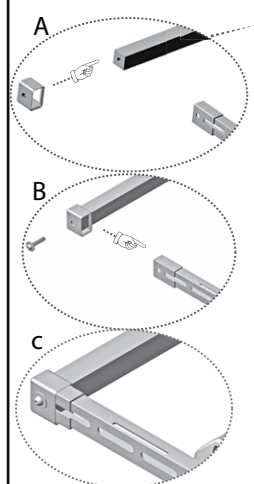

POOL-LINE ACCESORIOS, S.L.
 C. Esqueis, 19. P. I. Can Barri
 08415- Bigues i Riells. Barcelona (España)
 www.pool-line.net

	200 KG. MAX.
Nº HOMOLOGACIÓN: E9 26R-03.1042	
RECICLABLE	

123618

Rv: 11/2022

N		Q
1	 S-185	1
2	 L-1540	4
3	 B-1262	4
4	 T-1835	9
7		18
8		2
9		2
10		8
11		1
12	 CHA-M8	16
13	 ISO 7380 M8x40	18
14	 ISO 7380 M8x16	24
15	 DIN 125 Ø 8	42
16		8
17	 DIN 603 M6x12	4
18	 DIN 6923 M6	4

1

2

3

6 Nm

4

5

6

KIT CARGO-TECK FEET