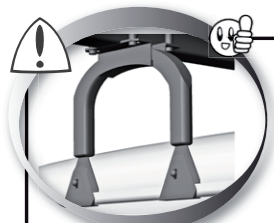

KIT CARGO-TECK FEET