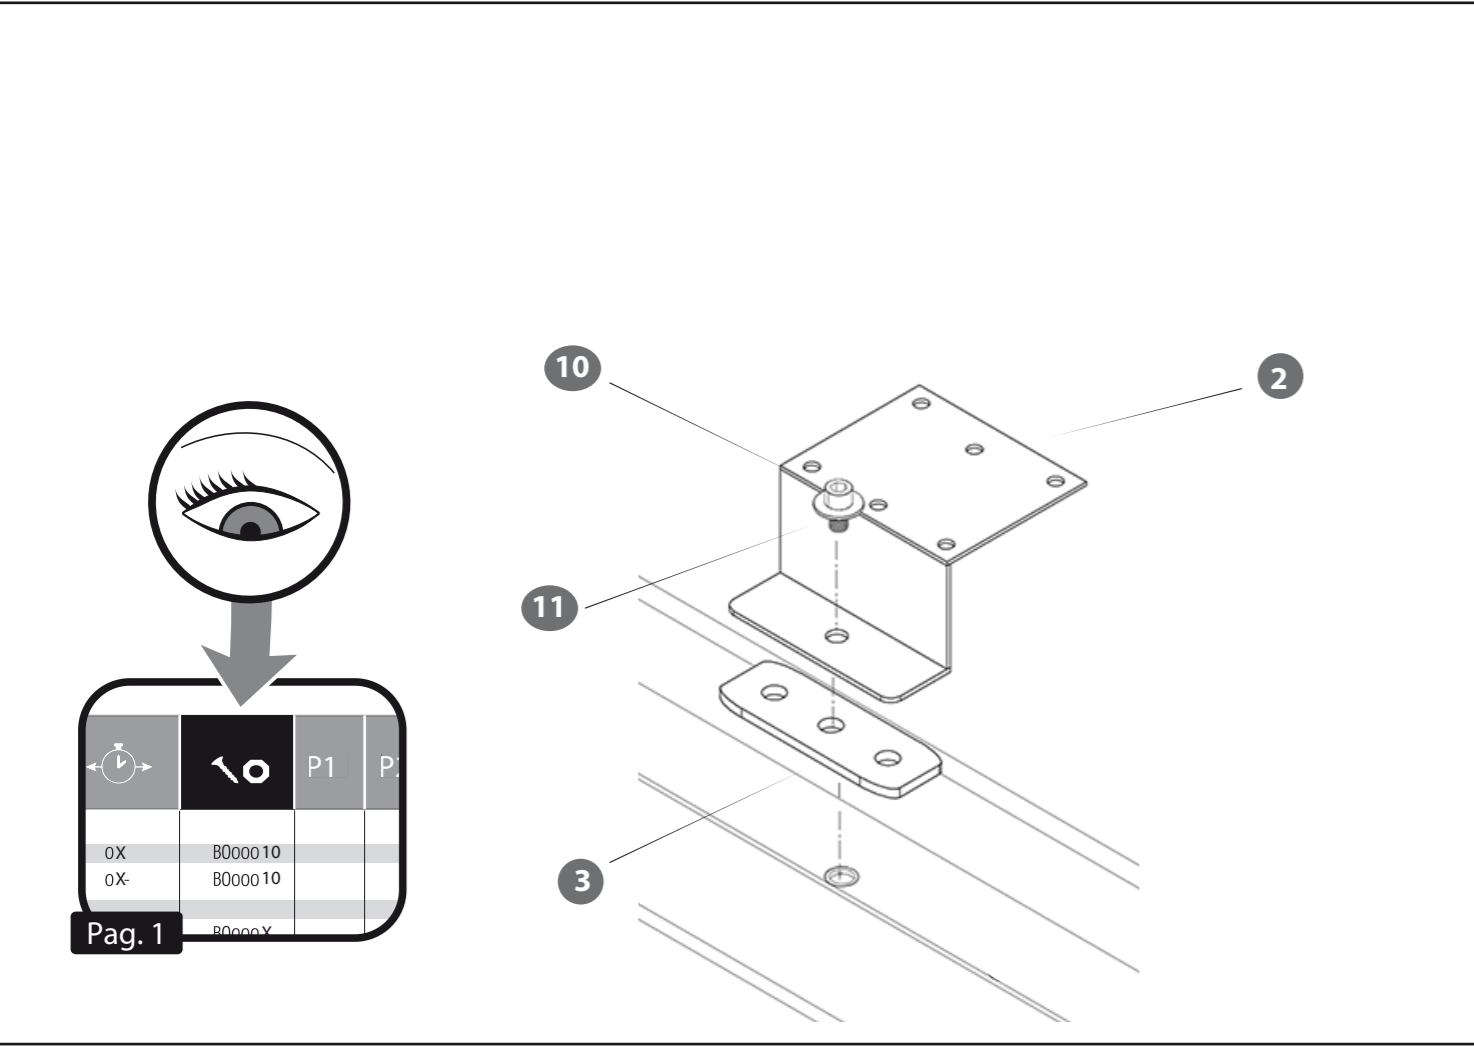

P1	P2	P3	P4	P5	P6	P7	P8	P9	P10	P11	P12
xxx	xxx			xxx	xxx				xxx	xxx	
xxx	xxx			xxx	xxx				xxx	xxx	
xxx	xxx			xxx	xxx				xxx	xxx	
xxx	xxx			xxx	xxx				xxx	xxx	
xxx	xxx			xxx	xxx				xxx	xxx	
xxx	xxx			xxx	xxx				xxx	xxx	
xxx	xxx			xxx	xxx				xxx	xxx	
xxx	xxx			xxx	xxx				xxx	xxx	
xxx	xxx			xxx	xxx				xxx	xxx	

Pag. 1

←	↺	P1	P
0X	B000010		
0X	B000010		
	B0000Y		

Pag. 1