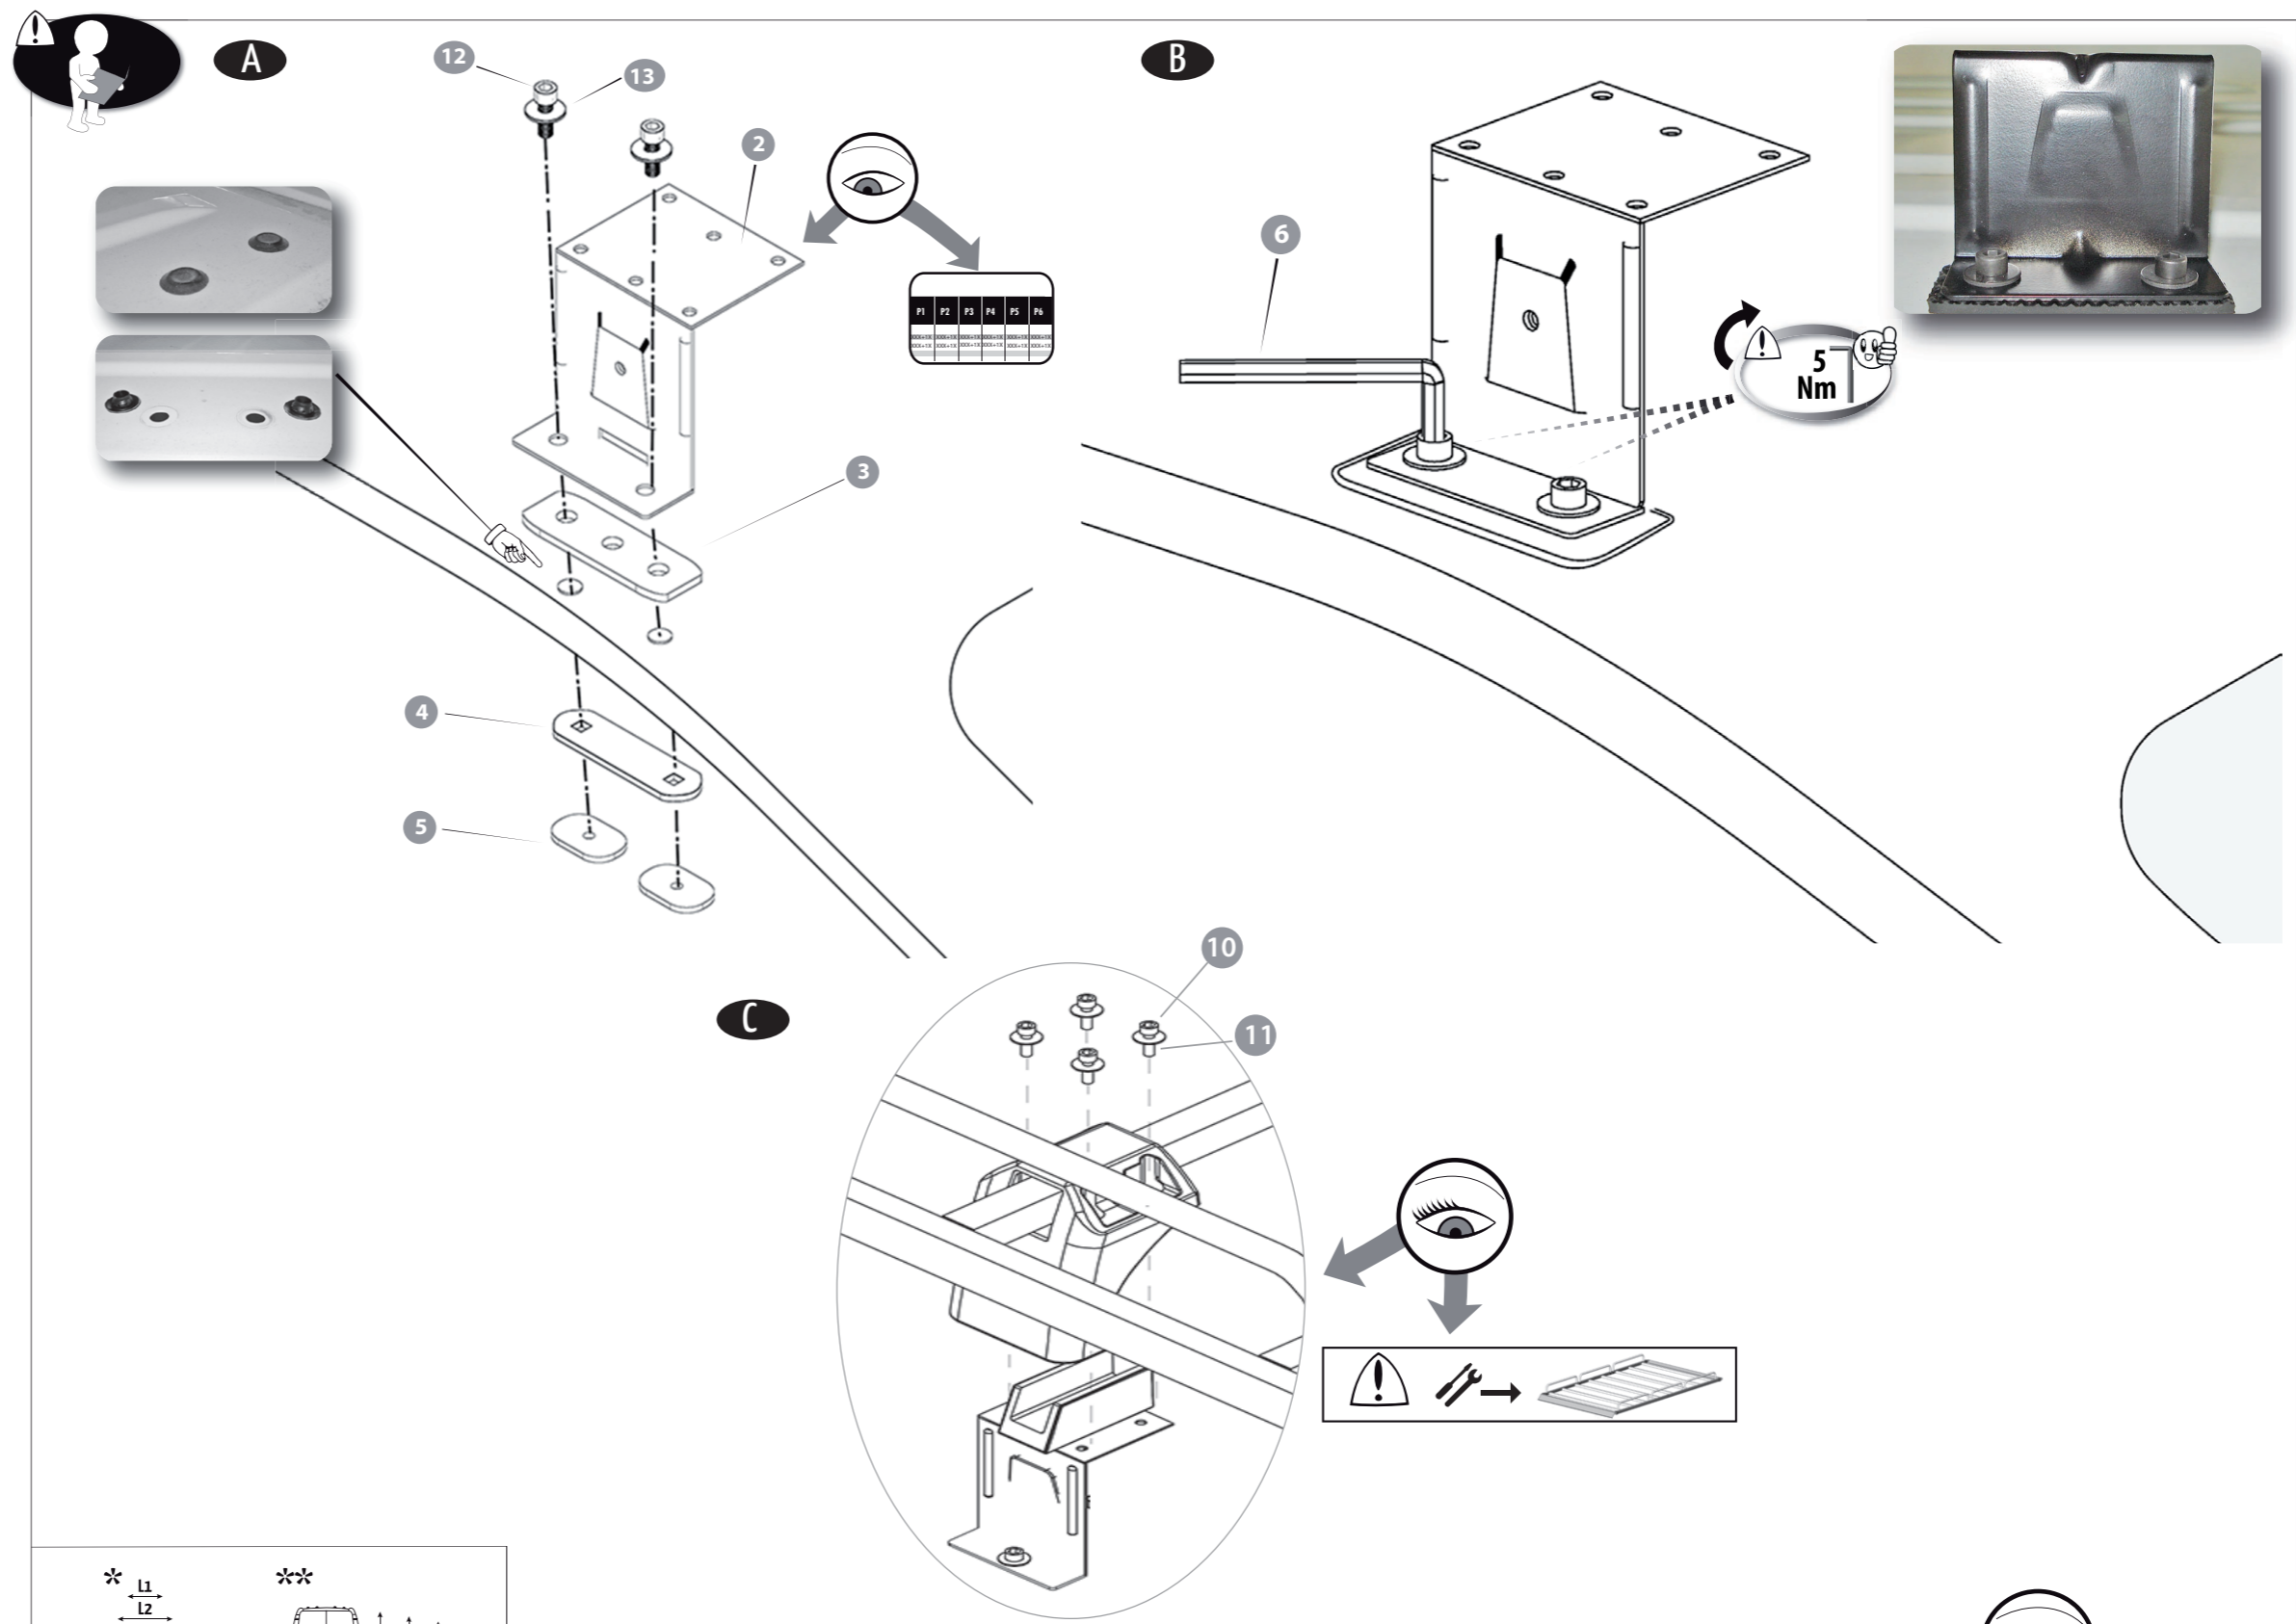

N		Q
1	65	12
2	207	12
3		12
4		12
5		24
6		1
	BO0061 (x2)	
10	DIN912 M6x20	48
11	DIN125 Ø6	48
	BO0014 (x12)	
12	DIN912 M6x30	24
13	DIN9021 Ø6	24