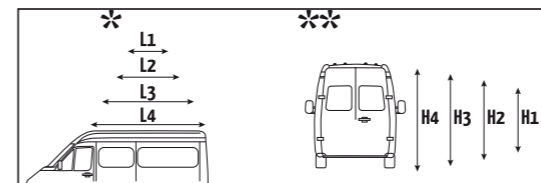

L*	H***	↻	10	P1	P2	P3	P4	P5	P6	P7	P8
VOLKSWAGEN Caddy III	L2	H1	07 - 11	BO0008	202	202	202	202	202	202	VENT11	VENT11

Limpeza pre-instalación
Pre-installation cleaning