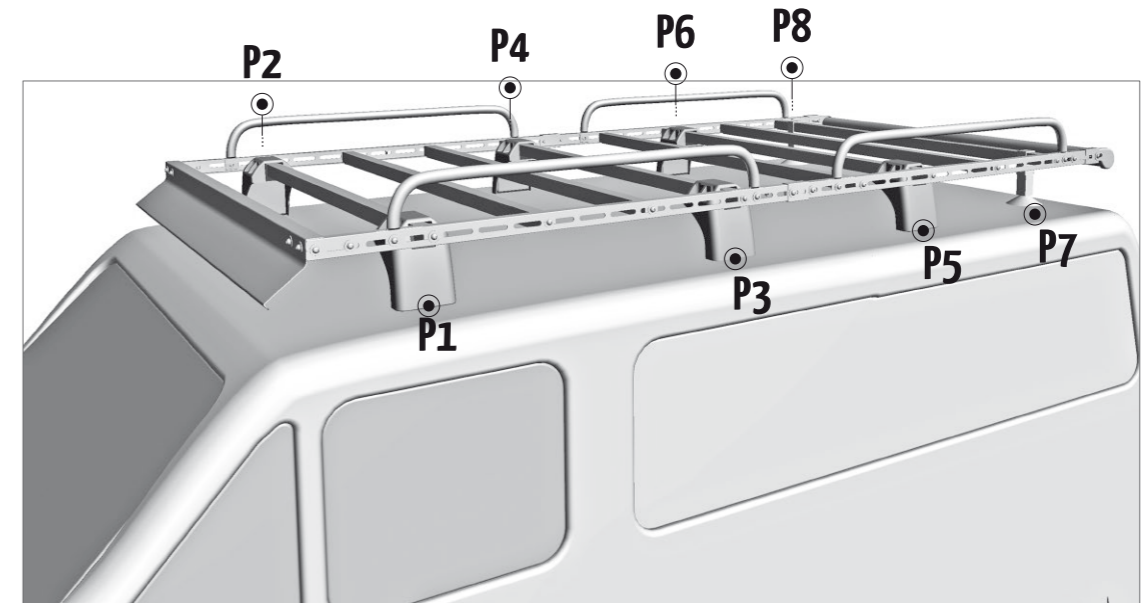

N	Q
1	6
2	6
3	6
4	2
5	1
6	1

N	BO0061	Q
8	DIN912 M6x20	24
9	DIN125 Ø6	24

N	BO0008 x3	Q
10	ISO 7380 M8X16	6
11	DIN 125 Ø8	6

- **E** Instrucciones de montaje Kit de fijación
- **C** Instruccions de muntatge Kit de fixació
- **GB** Assembly instructions Fixation Kit
- **F** Instruction de montage Kit fixation
- **D** Montageanleitung Stützfuß-Kit
- **PT** Instruções de montagem Kit fixação
- **I** Istruzioni di montaggio Kit di fissaggio
- **PL** Instrukcja montażu Element mocujący
- **CZ** Montážní návod Fixační kit
- **HU** Szerelési Utasítás Rögzítő készlet
- **RO** Instrucțiuni de montaj Kit de fixare
- **HR** Detaljne upute Kit za montažu
- **TU** Öncelikle montaj Montaj kiti

POOL-LINE ACCESORIOS, S.L.
C. Esqueis, 19. P. I. Can Barri
08415- Bigues i Riells. Barcelona (España)
www.pool-line.net

Nº HOMOLOGACIÓN: **E9** 26R-03.1042

121131

Rv: 10/2024

	L*	H***	↻	10	P1	P2	P3	P4	P5	P6	P7	P8
VOLKSWAGEN Caddy III	L2	H1	07 - 11	BO0008	202	202	202	202	202	202	VENT11	VENT11

Limpeza pre-instalación
Pre-installation cleaning

Revisar par de apriete
Check torque