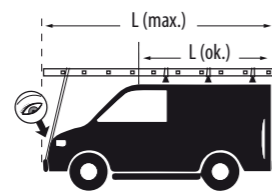

Revisar par de apriete
Check torque