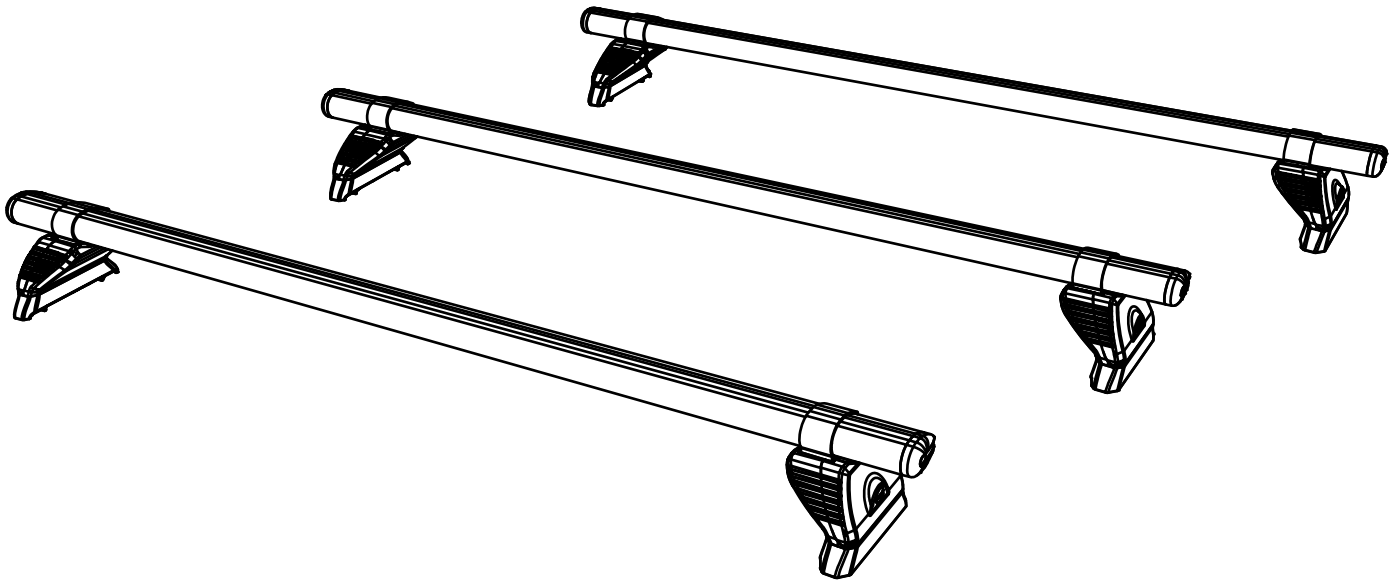

TB3PR/FL KammBar Instructions

CITY CRASH (✓)

According to ISO/ PAS 11154:2006

KammBar Pro & Black x 1
2.2kg/4.9lbs
Max
75kg/165lbs

KammBar Fleet x 1
2.5kg/5.5lbs
Max
50kg/110lbs

KammBar Pro & Black

**SA513/
SA538 x 3**